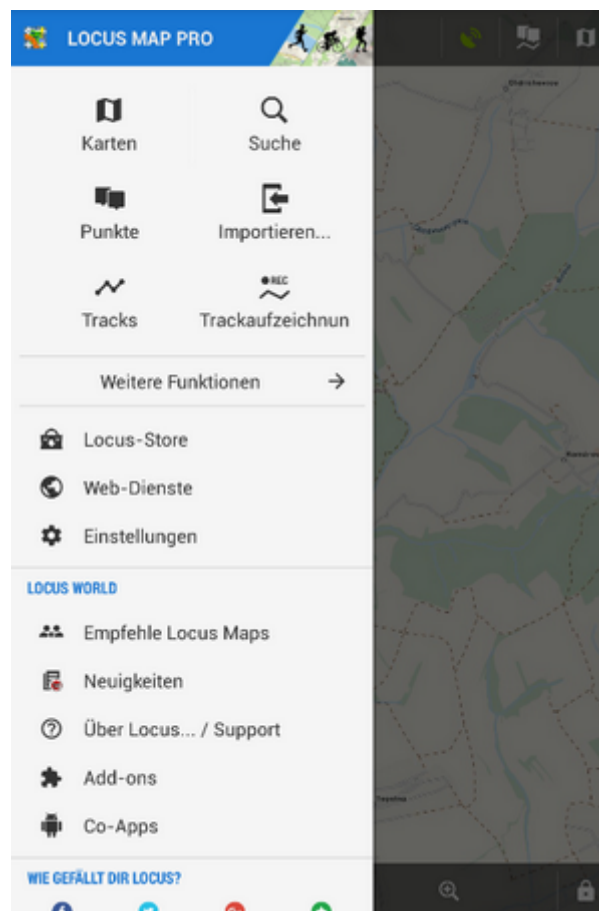

Wie funktioniert Locus Map?

Der erste Start von Locus

Nach der Installation erscheint beim ersten Start der Kartenbildschirm mit geöffneten Hauptmenue:

Sie können dieses Menü einfach nach links wegschieben und haben dann mit den Kartenbildschirm arbeiten oder auch die einzelnen [Menüpunkte](#) ausprobieren wie Karten, Punkte, Tracks etc.

Der Hauptbildschirm von Locus Map

Der Hauptbildschirm zeigt eine **online Landkarte** die **Locus map** automatisch wählt je nachdem in welchem Land Sie sich zum Zeitpunkt der Installation befinden. Zum Beispiel für Ungarn die Turaterkep Classic Karte, für Neu Seeland die NZTopoMaps, USGS Karten für Kunden in den USA usw.. In jeden Fall werden Sie eine Landkarte sehen, vorausgesetzt Sie sind immer noch **online**.

- Sie können die Karte bewegen indem sie diese einfach **anfassen (touch) und verschieben**, hinein und heraus zoomen indem Sie auf die entsprechenden **Schaltflächen**  **tippen** oder durch **Auf- und Zuziehen** mit zwei Fingern . Wenn Sie die Bedienung mit einer Hand vorziehen so können Sie auf die Karte **doppeltippen und schieben**  um zu zoomen.
- Wollen Sie Ihre Position auf der Karte sehen so tippen Sie auf die Zentrier-Schaltfläche  in der linken unteren Ecke. Ihre Position wird zum Mittelpunkt der Karte .

Stellen Sie sicher das Sie über eine **Verbindung mit dem Internet** verfügen wenn Sie **Online-Karten** verwenden!

Das Hauptmenü

- wird aufgerufen durch Tippen auf die  Schaltfläche im **oberen rechten Eck**
- es besteht aus sechs Schaltflächen die zu den Hauptfunktionen von Locus Map führen - 
Karten,  **Suche**,  **Punkte**,  **Daten importieren**,  **Tracks**
und **Trackaufzeichnung**
-  **Weitere Funktionen**, die die weiteren **Funktionen** von Locus Map einblendet.
-  **Locus Store** - hier können Sie **Karten erwerben**
-  **Web Dienste** - in Locus Map integrierbare Inhalte von Drittanbietern
-  **Einstellungen** - alle Einstellungen von Locus Map