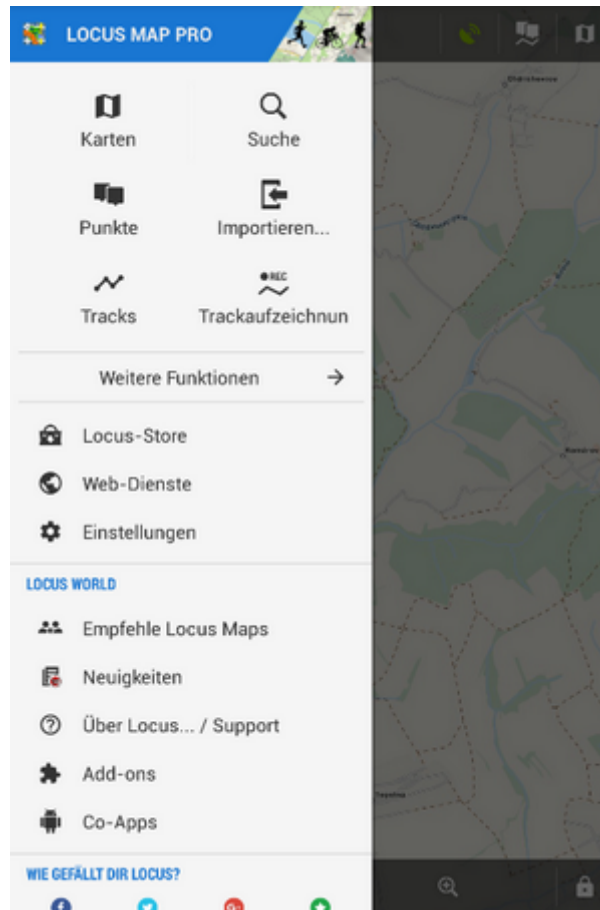

Bitte beachten Sie das dazu auf Ihren Gerät das **GPS aktiviert sein muss**. Wenn Sie unsicher sind wie das im Detail zu bewerkstelligen ist so gibt es hier [eine](#)

allgemeine Anleitung >>

.

- Wenn Sie die Karte korrekt nach **Kompass (eingenordet) ausgerichtet** darstellen wollen tippen Sie auf die  Schaltfläche rechts neben der Zentrierschaltfläche und wählen Sie "Karte drehen". Wenn Sie nicht sicher sind in welche Richtung Sie auf der Karte blicken so wählen Sie die Schaltfläche  **Blickrichtung anzeigen** vom selben Menü..
-  **sperrt** das Zoomen oder die Karten Bildschirme und bietet auch eine  **Lupe!** Das werden alle Brillenträger unter uns zu schätzen wissen!.
- Für den **Wechsel auf eine andere Karte**, tippen Sie auf diese  Schaltfläche in der rechten oberen Ecke des Bildschirms. Damit schalten Sie in das Kartenmenü das eine grosse Auswahl an **online Karten** bereit hält um diese **darzustellen oder für die offline Nutzung zu speichern**. Entscheiden Sie sich für eine Karte und tippen Sie darauf. Eine neue Dialogbox erscheint mit den Nutzungsbedingungen der Karte. Tippen Sie auf die Schaltfläche "Bestätigen" und das war es! Die ausgewählte Karte wird in Liste orange hinterlegt dargestellt.

Stellen Sie sicher das Sie über eine **Verbindung mit dem Internet** verfügen wenn Sie **Online-Karten** verwenden!

Das Hauptmenü

- wird aufgerufen durch Tippen auf die  Schaltfläche im **oberen rechten Eck**
- es besteht aus sechs Schaltflächen die zu den Hauptfunktionen von Locus Map führen - 
Karten,  **Suche**,  **Punkte**,  **Daten importieren**,  **Tracks**
und **Trackaufzeichnung**
-  **Weitere Funktionen**, die die weiteren **Funktionen** von Locus Map einblendet.
-  **Locus Store** - hier können Sie **Karten erwerben**
-  **Web Dienste** - in Locus Map integrierbare Inhalte von Drittanbietern
-  **Einstellungen** - alle Einstellungen von Locus Map