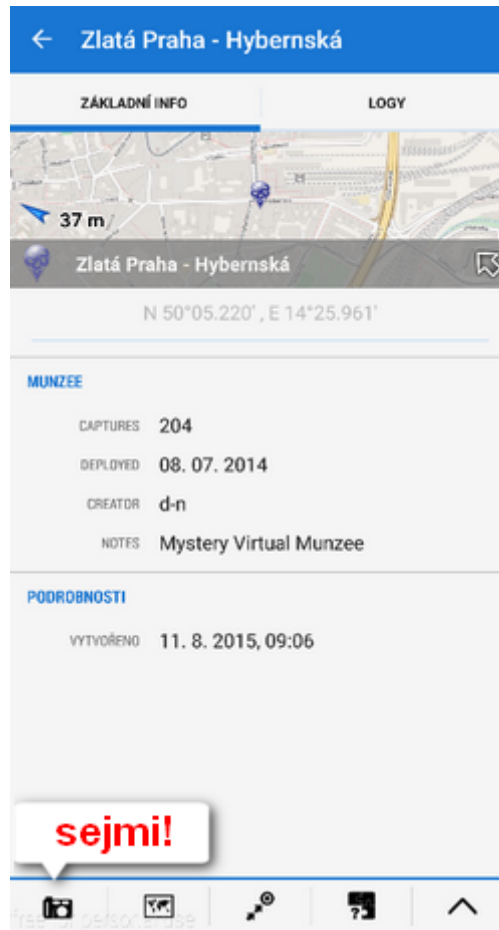

## Co je Munzee?

- **Munzee** je navigační hra nové generace. Podobně jako v geokešinku i zde hráči hledají podle GPS souřadnic, ovšem nikoliv krabičky s poklady, ale nálepky nebo štítky s unikátními QR kódy, zvané Munzees, které snímají svými chytrými telefony. Štítky mají různou hodnotu v bodech, které hráči sbírají a soutěží mezi sebou o největší počet. Tento doplněk umí zobrazit Munzees na mapě, jejich podrobnosti, detaily o hráčích a lze skrz něj lov Munzees komentovat.
- doplněk stáhnete na [Google Play](#)
- po instalaci jej spustíte z Menu > Další funkce > Munzee (v sekci doplňků)

## Návod k použití

1. klepněte na tlačítko Munzee button v Menu > Další funkce > Munzee (v sekci doplňků) nebo v levém **panelu akcí**
2. zadejte svůj [Munzee.com](#) login a povolte Locusu přístup do Munzee
3. zaškrtněte **zobrazit na mapě** a zavřete okno
4. Munzees se zobrazují na mapě
5. klepnutím na  rozbalíte rychlou nabídku pro navigaci, navádění a kompas

## Základní info

- klepnutím na ikonu Munzee na mapě otevřete okno podrobností o daném štítku. Záložka **Základní info** zobrazuje souřadnice, počet sejmutí, datum umístění, jméno ownera a další informace
- klepnutím na tlačítko  v levém dolním rohu zavoláte oficiální aplikaci Munzee, která **jako jediná umí Munzees sejmout a zalogovat**

Pokud ji ještě nemáte nainstalovanou, budete přeměrováni na příslušnou stránku [Google Play](#) kvůli instalaci. Sejmutí Munzees není bez oficiální aplikace bohužel možné.

- další tlačítka mají stejné funkce jako u [běžných bodů](#)