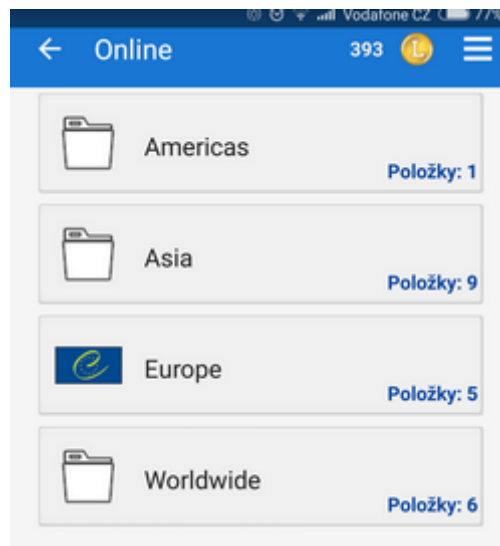

## Placené online mapy

Některé online mapy (např. SHOCart nebo německý Outdooractive) jsou přístupné pouze po zaplacení **předplatného**. Po zobrazení okna s podrobnými informacemi a následném potvrzení jste vyzváni k nákupu některého druhu předplatného - měsíční nebo roční. Nákup probíhá v systému **Locus**

## Obchodu.

Po předplacení je přístup k mapám otevřen.

## Jak přidat online mapy?

Pokud v seznamu online map některou postrádáte, můžete ji zkusit vyhledat v **Locus Obchodě**. Jelikož je poskytováných online map opravdu hodně, některé méně používané jsme "uklidili" tam.

- klepněte na tlačítko  a zvolte  **Získat další z Locus Obchodu**

- vyberte si svou mapu v Obchodě a klepněte na modré tlačítko **PŘIDAT**

- nová online mapa se objeví v záložce Online ve Správci map

O **stahování online map** je pojednáno detailně v [samostatné kapitole >>](#).