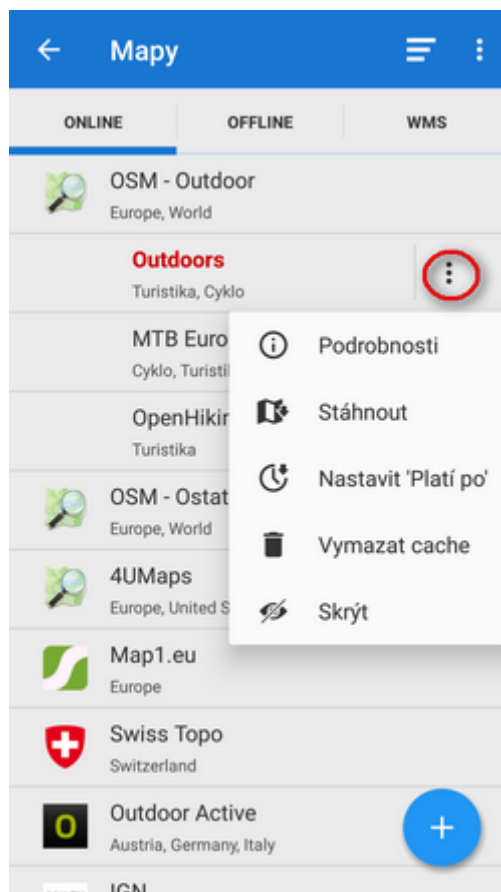

Pro zobrazení mapy klepněte na **Potvrdit**.

## Vlastní nastavení výběru map

Pokud vám připadá seznam dostupných online map příliš komplikovaný, lze jej snadno redukovat pouze na mapy, které opravdu používáte.

- Klepněte na **Nastavení** v **akčním menu** a vyberte **dostupné mapy**.

- Odškrtněte všechny nepotřebné.

- Stejného efektu docílíte volbou tlačítka  skryt v **akčním menu** každé jednotlivé mapy.

⋮ **Akční menu**

Každá mapa má své akční menu, které obsahuje následující položky: