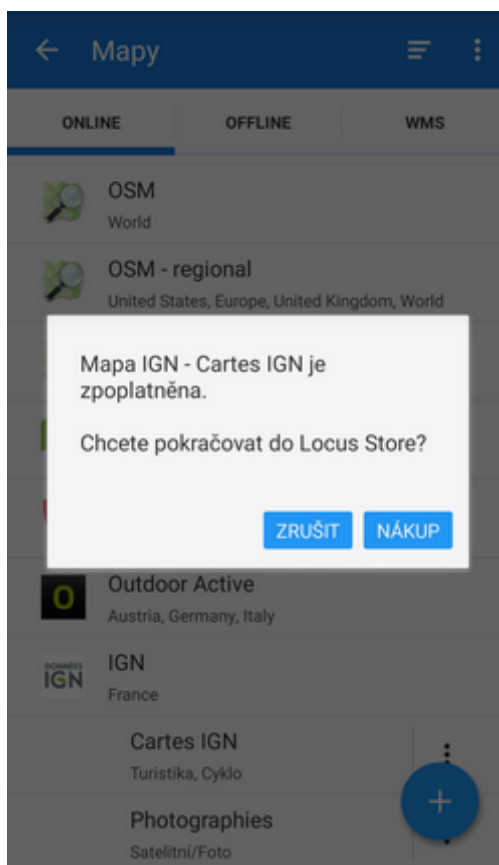

Obchodu.

Po předplacení je přístup k mapám otevřen.

Jak přidat online mapy?

Pokud v seznamu online map některou postrádáte, můžete ji zkusit vyhledat v **Locus Obchodě**. Jelikož je poskytováných online map opravdu hodně, některé méně používané jsme "uklidili" tam.

- klepněte na tlačítko a zvolte **Získat další z Locus Obchodu**