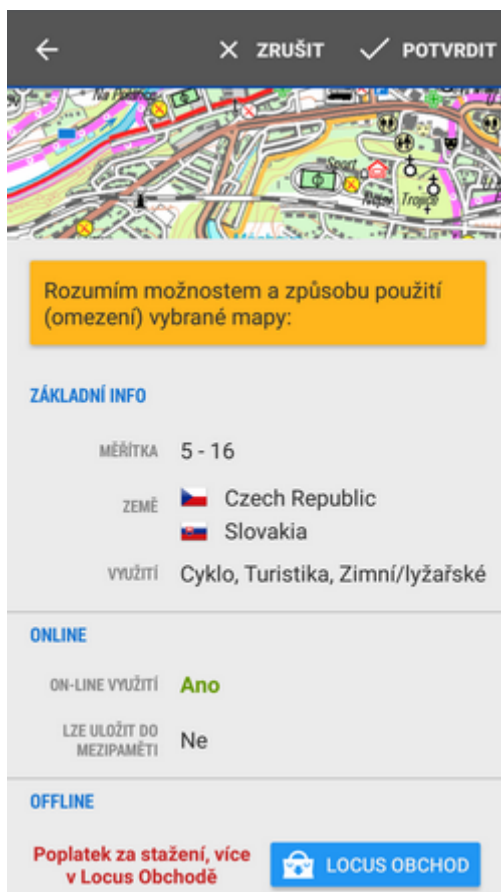

## Řazení

Mapy jsou seskupeny podle vybraného řazení. Pro změnu řazení klepněte na tlačítko  řazení v horní liště a vyberte si kategorii:

- **všechny mapy** - seznam všech poskytovatelů map:

- **země** - mapy řazené podle jejich pokrytí států a kontinentů:

- **použití** - mapy řazeny podle způsobu jejich použití - turistické, cyklo atd.:

- **chytrý výběr** - seznam pouze naposledy použitých a nejčastěji používaných map:

## Jak zobrazit online mapu?

**Pro zobrazení vaší mapy na hlavní obrazovce stačí na mapu jen klepnout.** Vybraná mapa se v seznamu vysvítí červeně.

Při první volbě určité mapy se zobrazí **okno s detailními informacemi** o mapě.