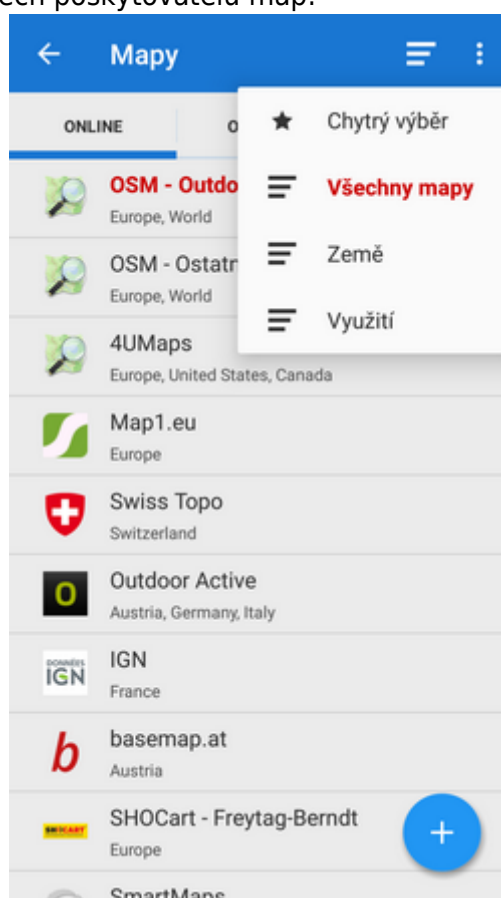

# Online Mapy

**Locus Map** nabízí široký výběr online map. Jejich seznam, řazený podle poskytovatelů, najdete v záložce Online ve [Správci map](#).

## Řazení

Mapy jsou seskupeny podle vybraného řazení. Pro změnu řazení klepněte na tlačítko  řazení v horní liště a vyberte si kategorii:

- **všechny mapy** - seznam všech poskytovatelů map:

- **země** - mapy řazené podle jejich pokrytí států a kontinentů:

- **použití** - mapy řazeny podle způsobu jejich použití - turistické, cyklo atd.:

- **chytrý výběr** - seznam pouze naposledy použitých a nejčastěji používaných map:

## Jak zobrazit online mapu?

**Pro zobrazení vaší mapy na hlavní obrazovce stačí na mapu jen klepnout.** Vybraná mapa se v seznamu vysvítí červeně.

Při první volbě určité mapy se zobrazí **okno s detailními informacemi** o mapě.