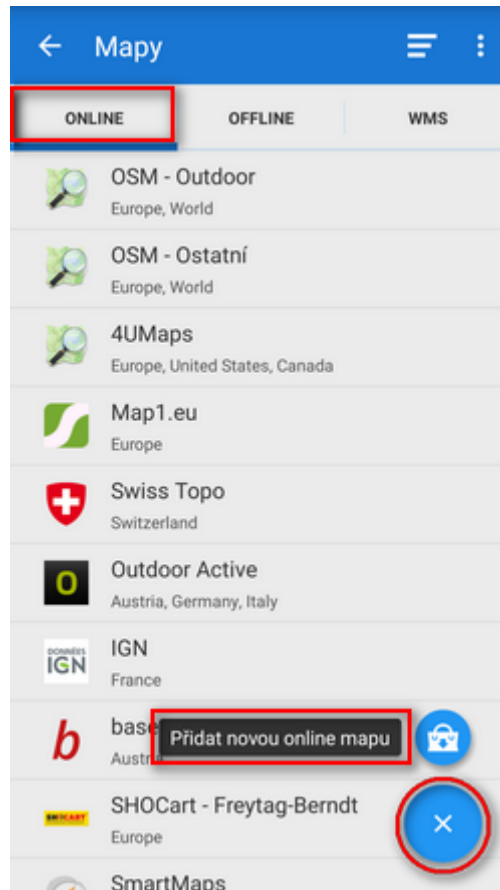

- vyberte si svou mapu v Obchodě a klepněte na modré tlačítko **PŘIDAT**