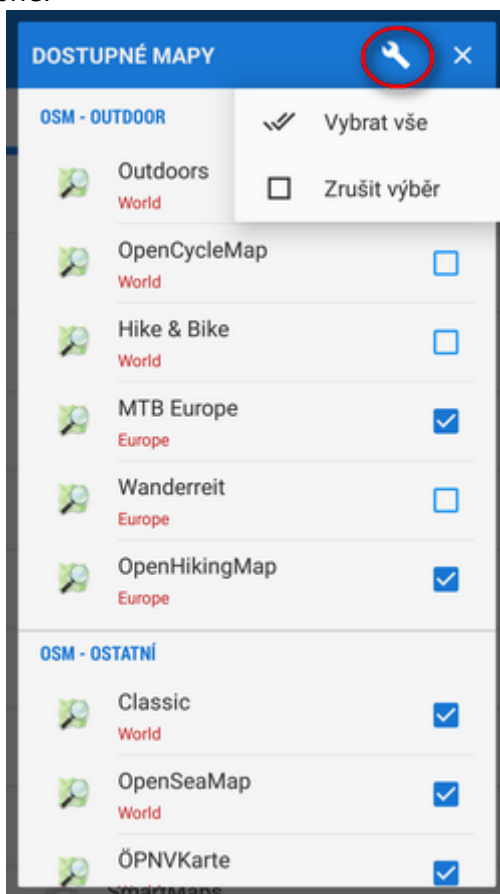

Pro zobrazení mapy klepněte na **Potvrdit**.

## Vlastní nastavení výběru map

Pokud vám připadá seznam dostupných online map příliš komplikovaný, lze jej snadno redukovat pouze na mapy, které opravdu používáte.

- Klepněte na **Nastavení** v **akčním menu** a vyberte **dostupné mapy**.

- Odškrtněte všechny nepotřebné.

- Stejného efektu docílíte volbou tlačítka  skryt v **akčním menu** každé jednotlivé mapy.

⋮ **Akční menu**

Každá mapa má své akční menu, které obsahuje následující položky: