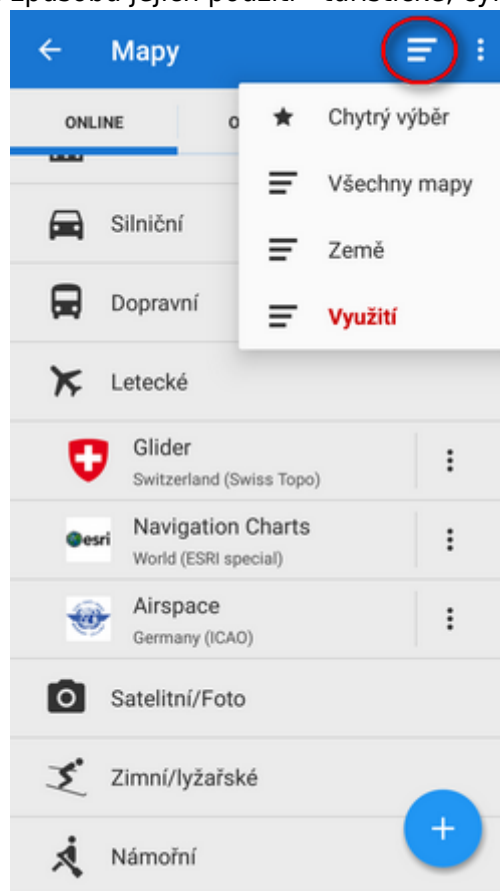

# Online Mapy

**Locus Map** nabízí široký výběr online map. Jejich seznam, řazený podle poskytovatelů, najdete v záložce Online ve [Správci map](#).

## Řazení

Mapy jsou seskupeny podle vybraného řazení. Pro změnu řazení klepněte na tlačítko  řazení v horní liště a vyberte si kategorii:

- **všechny mapy** - seznam všech poskytovatelů map:

- **země** - mapy řazené podle jejich pokrytí států a kontinentů:

- **použití** - mapy řazeny podle způsobu jejich použití - turistické, cyklo atd.:

- **chytrý výběr** - seznam pouze naposledy použitých a nejčastěji používaných map:

## Jak zobrazit online mapu?

**Pro zobrazení vaší mapy na hlavní obrazovce stačí na mapu jen klepnout.** Vybraná mapa se v seznamu vysvítí červeně.

Při první volbě určité mapy se zobrazí **okno s detailními informacemi** o mapě.