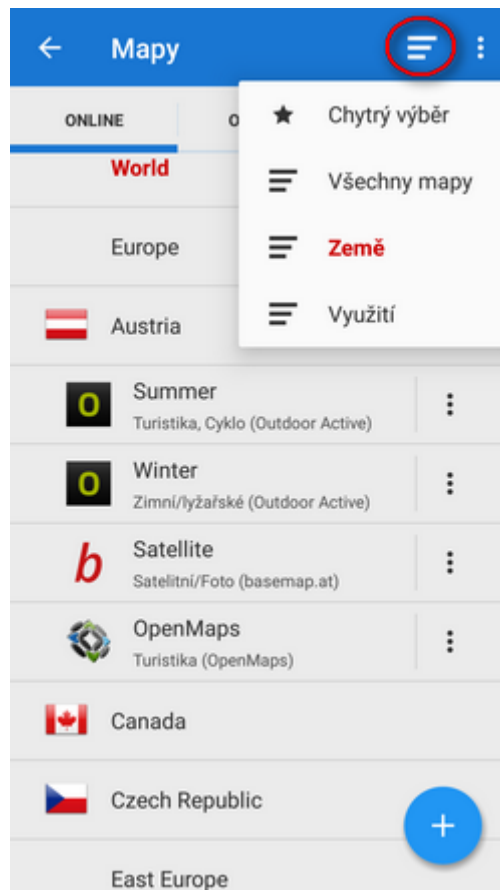

# Online Mapy

**Locus Map** nabízí široký výběr online map. Jejich seznam, řazený podle poskytovatelů, najdete v záložce Online ve [Správci map](#).

## Řazení

Mapy jsou seskupeny podle vybraného řazení. Pro změnu řazení klepněte na tlačítko  řazení v horní liště a vyberte si kategorii:

- **všechny mapy** - seznam všech poskytovatelů map:

- **země** - mapy řazené podle jejich pokrytí států a kontinentů:

- **použití** - mapy řazeny podle způsobu jejich použití - turistické, cyklo atd.:

- **chytrý výběr** - seznam pouze naposledy použitých a nejčastěji používaných map:

## Jak zobrazit online mapu?

**Pro zobrazení vaší mapy na hlavní obrazovce stačí na mapu jen klepnout.** Vybraná mapa se v seznamu vysvítí červeně.

Při první volbě určité mapy se zobrazí **okno s detailními informacemi** o mapě.