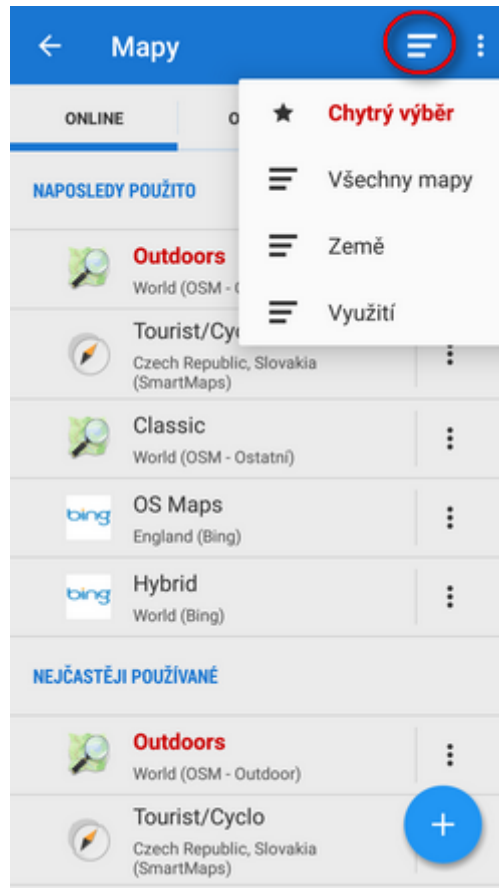

# Online Mapy

**Locus Map** nabízí široký výběr online map. Jejich seznam, řazený podle poskytovatelů, najdete v záložce Online ve [Správci map](#).

## Řazení

Mapy jsou seskupeny podle vybraného řazení. Pro změnu řazení klepněte na tlačítko  řazení v horní liště a vyberte si kategorii:

- **všechny mapy** - seznam všech poskytovatelů map:

- **země** - mapy řazené podle jejich pokrytí států a kontinentů:

- **použití** - mapy řazeny podle způsobu jejich použití - turistické, cyklo atd.:

- **chytrý výběr** - seznam pouze naposledy použitých a nejčastěji používaných map:

## Jak zobrazit online mapu?

**Pro zobrazení vaší mapy na hlavní obrazovce stačí na mapu jen klepnout.** Vybraná mapa se v seznamu vysvítí červeně.

Při první volbě určité mapy se zobrazí **okno s detailními informacemi** o mapě.