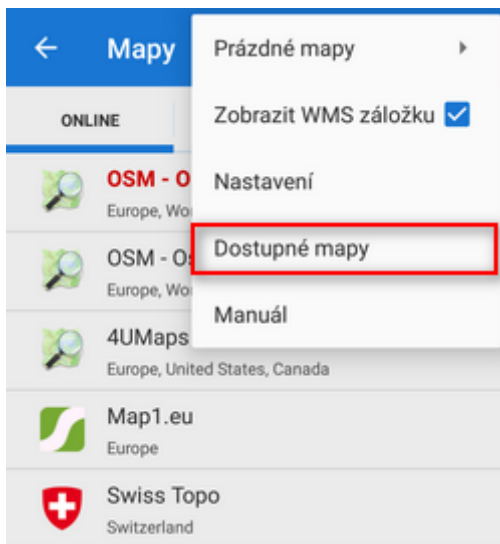

## Jak zobrazit online mapu?

**Pro zobrazení vaší mapy na hlavní obrazovce stačí na mapu jen klepnout.** Vybraná mapa se v seznamu vysvítí červeně.

Při první volbě určité mapy se zobrazí **okno s detailními informacemi** o mapě.

Obsahuje náhled mapy, podmínky jejího použití v online/offline režimu a popis. **i** **Podrobnosti** o mapě jsou přístupné také z **akčního menu** každé mapy:

- **Základní info** - dostupná měřítka, země pokrytí a využití (např. turistika, cyklo...)
- **Online** - zda lze mapu zobrazit online zdarma nebo za předplatné, zda může být uložena do dočasné paměti (soubor *Locus/mapsOnline/map\*.sql* - některé mapy, zejména od komerčních poskytovatelů, nelze dočasně ukládat, takže je zapotřebí mít stabilní internetové připojení pro jejich bezproblémové zobrazení), aktuální velikost dočasně uložené mapy v MB a její časová platnost
- **Offline** - uvádí, zda je možné mapu stáhnout, denní limit stažených mapových dlaždic, počet již stažených dlaždic a omezení rychlosti stahování (např. 2 dlaždice najednou)
- **Popis** - vydavatel, poskytovatel map, auto, podmínky použití, licence atd.

Pro zobrazení mapy klepněte na **Potvrdit**.

## Vlastní nastavení výběru map

Pokud vám připadá seznam dostupných online map příliš komplikovaný, lze jej snadno redukovat pouze na mapy, které opravdu používáte.

- Klepněte na **Nastavení** v **akčním menu** a vyberte **dostupné mapy**.