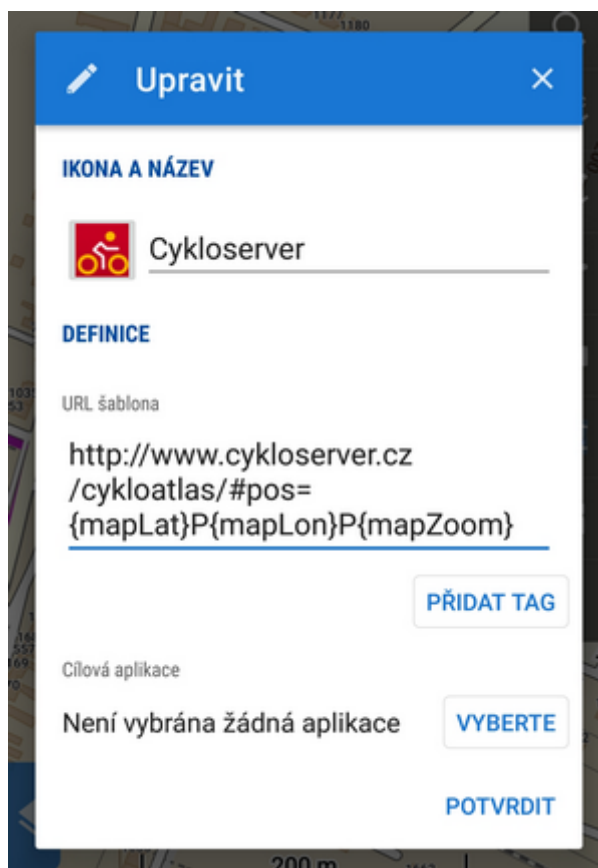

Rychlá WWW záložka

- Tato funkce je dostupná pouze v Locus Map Pro.

S touto funkcí se můžete **rychle přesunout z místa zobrazeného v Locusu na stejné místo v některé mapě na internetu** (např. [Cykloserver.cz](https://www.cykloserver.cz)). Například kvůli zobrazení a stahování výletů v oblasti. Stačí klepnout na záložku:

[Cykloserver.cz](https://www.cykloserver.cz), konkrétně jeho [Cykloatlas Online](https://www.cykloserver.cz/cykloatlas/):

1. nejdříve se podíváme na **strukturu URL odkazu**, který vede k zobrazení mapy. Skládá se z doménové části **www.cykloserver.cz/cykloatlas/**, parametru **souřadnic (lat., lon.)** a parametru **zoomu**:

2. klepněte na  a vyberte **Přidat nové...**

3. vložte název a vytvořte **URL šablonu** podle **odkazu URL** Cykloserveru - tlačítkem **PŘIDAT TAG** vkládejte proměnné:

Pokud potřebujete specifikovat, ve které aplikaci odkaz otevřít, **otevřete výběr aplikací a zvolte jednu**. Konečné nastavení by mělo vypadat takhle:

Je nutné dodržet syntax URL odkazu, jinak záložka nebude fungovat!

4. **Potvrďte**

5. vaše záložka se objeví v seznamu

From:
<https://docs.locusmap.eu/> - Locus Map - knowledge base

Permanent link:
https://docs.locusmap.eu/doku.php?id=cz:manual:user_guide:functions:quick_bookmark&rev=1584531624