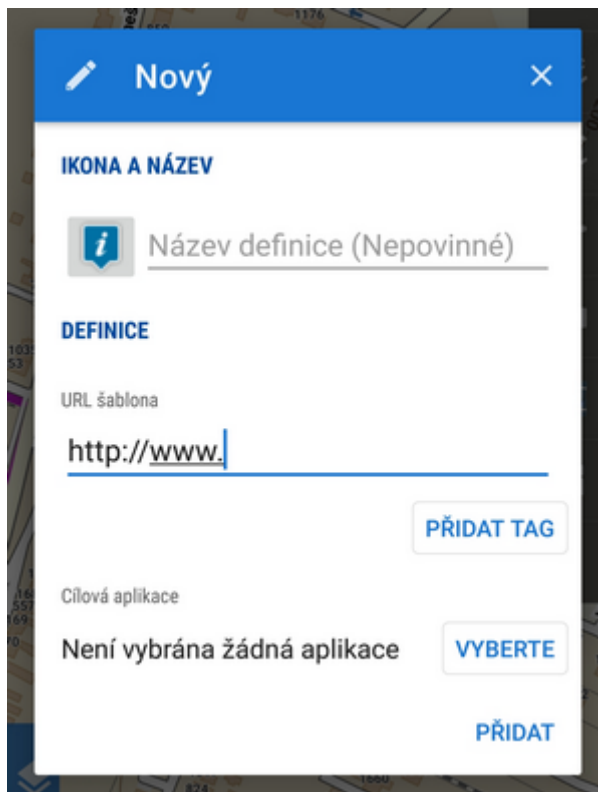

Přednastavené záložky

Pro rychlý start je pro vás v Locusu připraveno několik přednastavených záložek. Pro aktivaci záložky postupujte následovně:

- jděte do menu > Další funkce > Rychlé www záložky

- klepněte na tlačítko  pro přidání nové záložky
- klepněte na **Předdefinované**, rozbalí se seznam
- klepněte na vybranou záložku a zavřete okno. Záložka je připravena k použití:

Vlastní záložka

Jelikož existuje celá řada mapových serverů a každý z nich používá jinak strukturovanou URL, neexistuje jediný univerzální postup, jak funkci nastavit. Pro lepší porozumění smyslu funkce zde předkládáme vzorové řešení pro známý český mapový server s databází tipů na výlety,

[Cykloserver.cz](https://www.cykloserver.cz), konkrétně jeho [Cykloatlas Online](https://www.cykloserver.cz/cykloatlas/):

1. nejdříve se podíváme na **strukturu URL odkazu**, který vede k zobrazení mapy. Skládá se z doménové části **www.cykloserver.cz/cykloatlas/**, parametru **souřadnic (lat., lon.)** a parametru **zoomu**:

2. klepněte na  a vyberte **Přidat nové...**

3. vložte název a vytvořte **URL šablonu** podle **odkazu URL** Cykloserveru - tlačítkem **PŘIDAT TAG** vkládejte proměnné:

Pokud potřebujete specifikovat, ve které aplikaci odkaz otevřít, **otevřete výběr aplikací a zvolte jednu**. Konečné nastavení by mělo vypadat takhle: