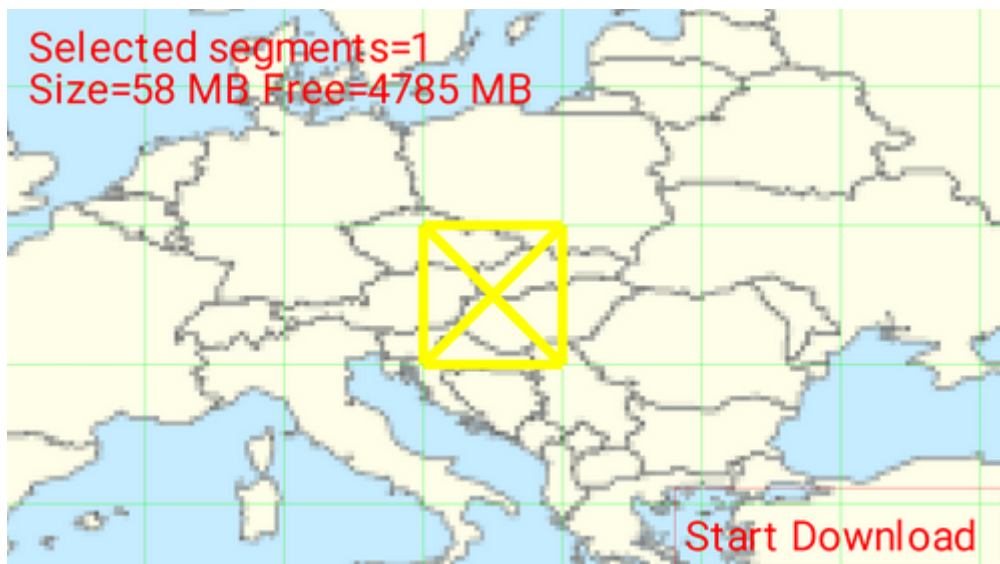

### Nastavení

- po instalaci spusťte BRouter

- vyberte Download manager (česky neumí)

- zzoomujte a vyberte si oblast pro stažení routovacích dat

- nastavte BRouter jako výchozí zdroj navigačních dat v *menu > nastavení > navigace > zdroj pro výpočet*