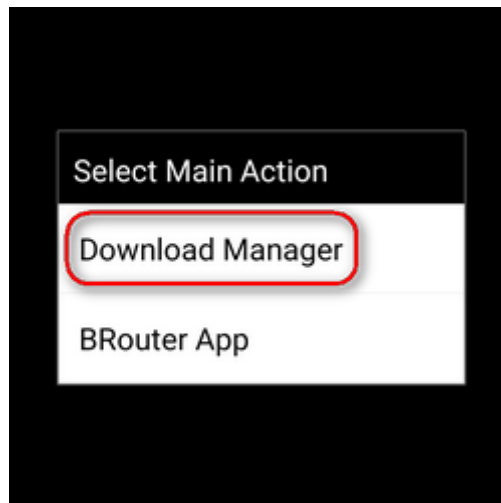

Jak navigovat offline?

Offline navigace je základ pro jakýkoli způsob putování v přírodě. Špatný nebo spíše žádný datový signál v horských, venkovských či obecně neobydlených oblastech činí online navigaci nepoužitelnou. Locus Map ve výchozím nastavení nabízí navigaci pomocí vestavěných online služeb. V první řadě je to **GRaphHopper**, dále můžete využít **YOURS**.

BRouter

Pokud potřebujete navigovat offline, je nutné doinstalovat **spolupracující aplikaci BRouter**, která je zdarma dostupná na [Google Play Store >>](#). Locus Map aplikaci sám najde v systému a přidá si ji do portfolia nabízených routerů.

Nastavení

- po instalaci spusťte BRouter

- vyberte Download manager (česky neumí)