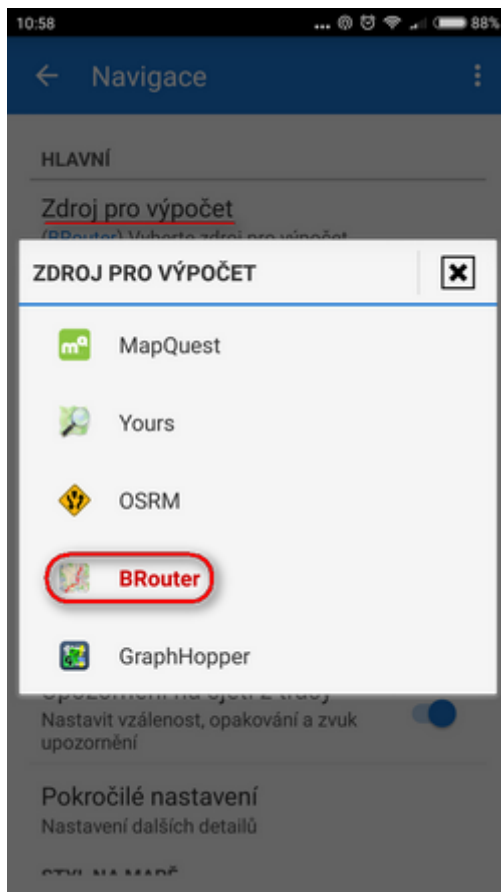

## BRouter

Pokud potřebujete navigovat offline, je nutné doinstalovat **spolupracující aplikaci BRouter**, která je zdarma dostupná na [Google Play Store >>](#). Locus Map aplikaci sám najde v systému a přidá si ji do portfolia nabízených routerů.

### Nastavení

- po instalaci spusťte BRouter

- vyberte Download manager (česky neumí)

- zzoomujte a vyberte si oblast pro stažení routovacích dat

- nastavte BRouter jako výchozí zdroj navigačních dat v *menu > nastavení > navigace > zdroj pro výpočet*

- pak spusíte navigaci jako obvykle tlačítkem funkce  **Navigovat do** a **budete navigováni bez nutnosti připojení k internetu.**

BRouter zůstane nastaven jako výchozí router také pro asistované kreslení trasy ve funkci [Přidat novou trasu](#)