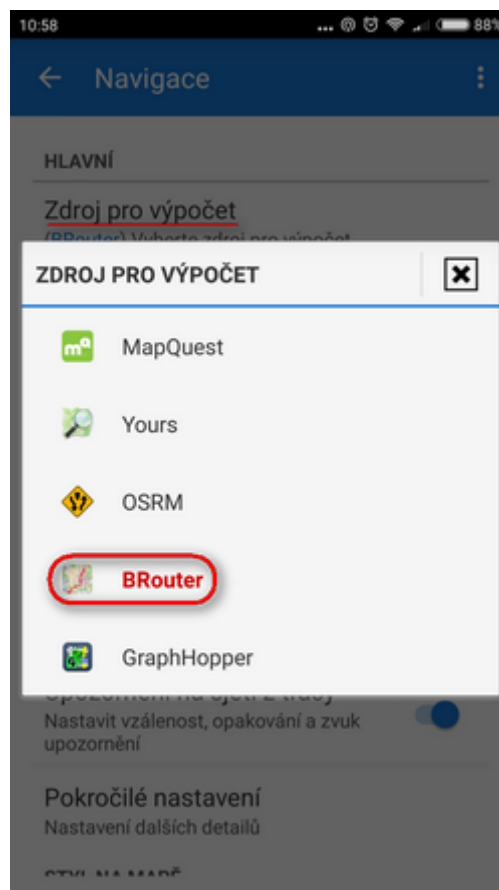

Locus Map ve výchozím nastavení nabízí navigaci pomocí vestavěných online služeb. V první řadě je to služba **YOURS**, dále můžete využít **OSRM** nebo **MapQuest**. Pokud potřebujete navigovat offline, je nutné doinstalovat spolupracující aplikaci **BRouter**, která je zdarma dostupná na **Google Play Store** >>. Locus Map aplikaci sám najde v systému a přidá si ji do portfolia nabízených routerů.

Nastavení BRouteru

- po instalaci spusťte BRouter

- vyberte Download manager (česky neumí)

- zazoomujte a vyberte si oblast pro stažení routovacích dat

- nastavte BRouter jako výchozí zdroj navigačních dat v *menu > nastavení > navigace > zdroj pro výpočet*

- pak spusťte navigaci jako obvykle tlačítkem funkce  **Navigovat do** a **budete navigováni bez nutnosti připojení k internetu.**

BRouter zůstane nastaven jako výchozí router také pro asistované kreslení trasy ve funkci [Přidat novou trasu](#)