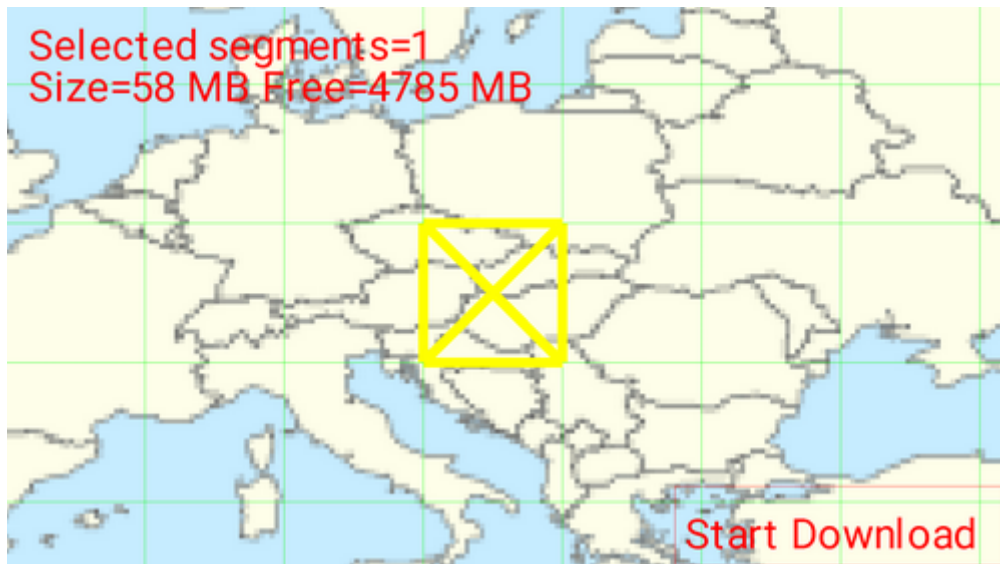

Nastavení BRouteru

- po instalaci spusťte BRouter

- vyberte Download manager (česky neumí)

- zazoomujte a vyberte si oblast pro stažení routovacích dat

- nastavte BRouter jako výchozí zdroj navigačních dat v *menu > nastavení > navigace > zdroj pro výpočet*