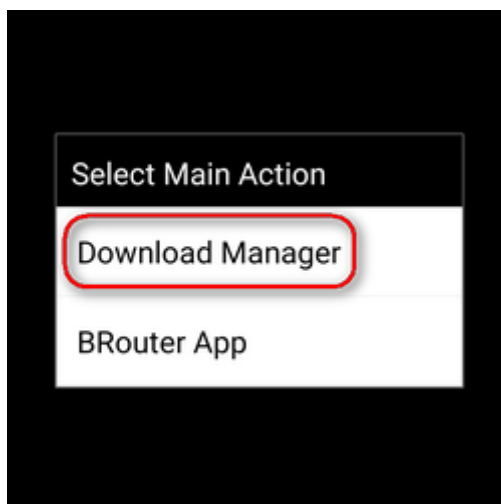

Jak navigovat offline?

Offline navigace je základ pro jakýkoli způsob putování v přírodě. Špatný nebo spíše žádný datový signál v horských, venkovských či obecně neobydlených oblastech činí online navigaci nepoužitelnou.

Locus Map ve výchozím nastavení nabízí navigaci pomocí vestavěných online služeb. V první řadě je to služba **YOURS**, dále můžete využít **OSRM** nebo **MapQuest**. Pokud potřebujete navigovat offline, je nutné doinstalovat spolupracující aplikaci **BRouter**, která je zdarma dostupná na **Google Play Store** >>. Locus Map aplikaci sám najde v systému a přidá si ji do portfolia nabízených routerů.

Nastavení BRouteru

- po instalaci spusťte BRouter

- vyberte Download manager (česky neumí)