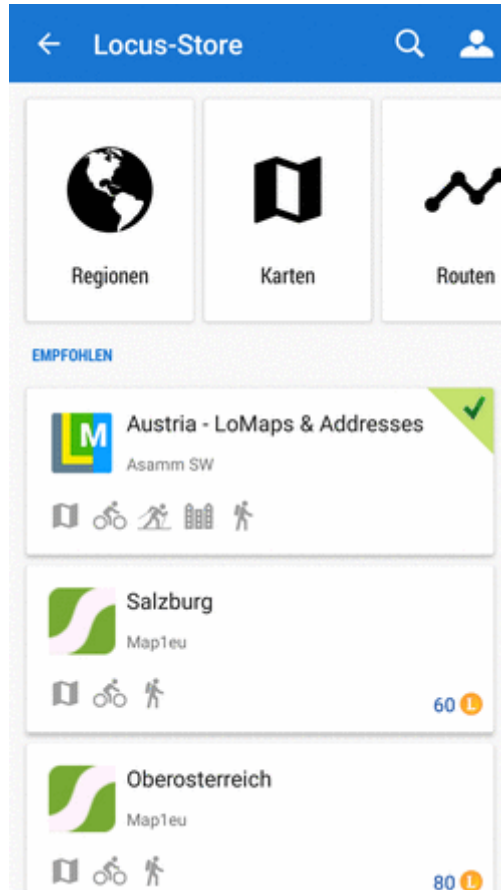

Wie komme ich zum Store?

Locus Haupt-Menü

Auf diesem Weg gelangen Sie zum Hauptportal des Stores wo Sie aus allen Produkten wählen können:

Kartenmanager - Online Tab

Auf diesem Weg gelangen Sie direkt zu einer Auswahl von [Online-Karten](#):

Vor dem Erwerb von LoCoins oder dem Kauf von Produkten im Locus Store müssen Sie sich **als Nutzer bzw. Kunde identifizieren**. Die Anmeldung beim **Mein Locus Profil** kann mit einem Ihrer **Google** Konten oder mit Ihrem **Facebook** Konto erfolgen. Android fragt nun bei Ihnen an ob Sie Locus den Zugriff auf Ihre Kontakte erlauben - aber keine Bange, **Locus liebt Ihre Kontakte NICHT**. Auf diese Weise erhalten wir nur Zugriff auf Ihre E-Mail Adresse.

LoCoins kaufen

[Hier finden Sie mehr Informationen zu den LoCoins >>](#)

2. So finden Sie was immer Sie benötigen

Browsen / Durchblättern

- Sie können Innerhalb von **Regionen** blättern

- Sie können Produkte auf einer **Übersichtskarte** wählen

- Sie können innerhalb von **Produktlinien oder Verlag/Autoren** suchen

- Sie können nach **Routen** suchen

- Sie können nach **Interessanten Punkten (POIs)** suchen

- Sie können nach **Grafiken** suchen