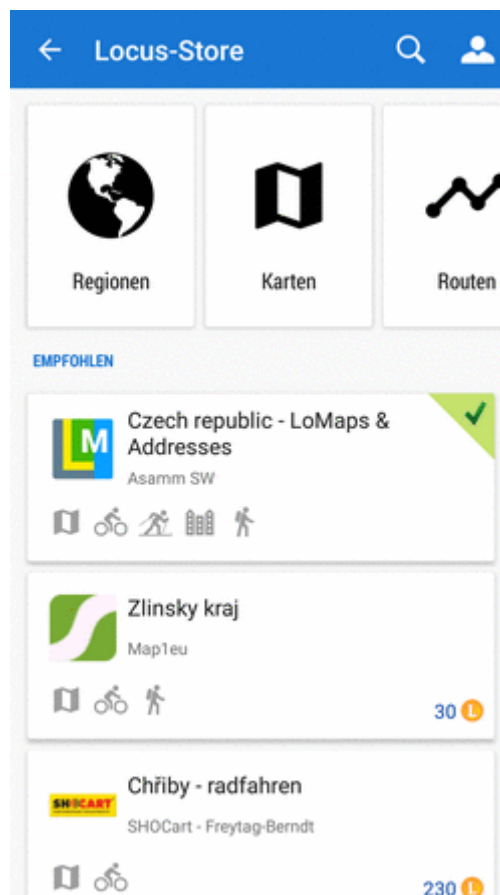

Volltext-Suche