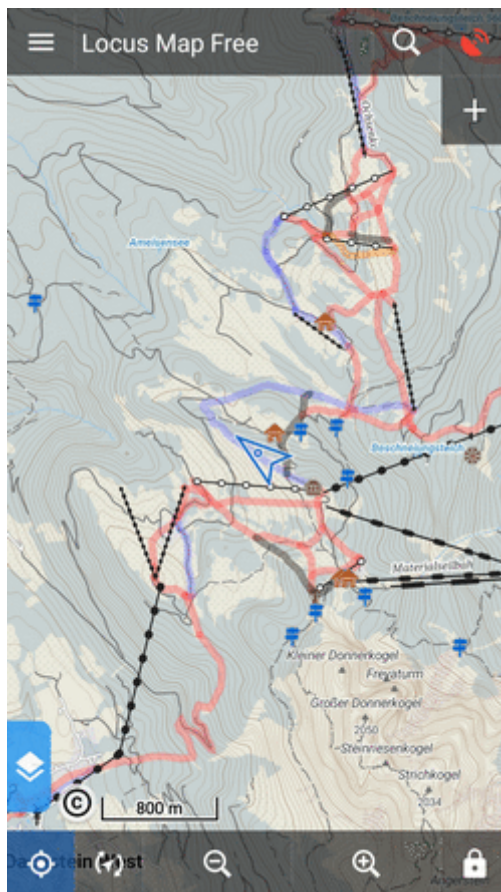

Ein Store voll mit Karten, Routen, POIs, Zusatz-Funktionen und Graphiken

Locus Store - dies ist jener Bereich in dem sie **Daten und Inhalte für Locus Map** herunterladen können. Die Produkte und Daten stammen entweder direkt von uns, **Asamm Software**, oder von einem unserer Partner - **Kartenverlage, Reiseführer oder Entwickler**. Sie finden hier fünf Haupt-Kategorien:

- **Karten**
- **Routen**
- **Punkte (POIs)**
- **Funktionen**
- **Grafik**

Einige Produkte im Locus Store sind **kostenlos** erhältlich, einige sind **kostenpflichtig**. Einkäufe im Locus Store werden mit unserer virtuellen Währung bezahlt - den **LoCoins**. Diese Währung können Sie in Ihren **Locus Store Nutzerprofil** erwerben wobei diese Transaktion über den **Google Play Store** oder **Amazon** abgewickelt wird.

Wie komme ich zum Store?

Locus Haupt-Menü

Auf diesem Weg gelangen Sie zum Hauptportal des Stores wo Sie aus allen Produkten wählen können:

Kartenmanager - Online Tab

Auf diesem Weg gelangen Sie direkt zu einer Auswahl von [Online-Karten](#):

- Sie können innerhalb von **Produktlinien oder Verlag/Autoren** suchen

- Sie können nach **Routen** suchen

- Sie können nach **Interessanten Punkten (POIs)** suchen

- Sie können nach **Grafiken** suchen