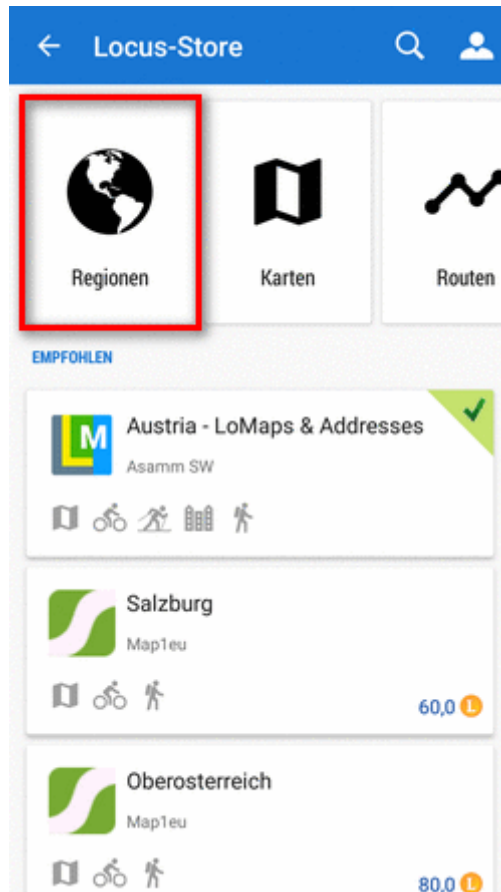

Wie komme ich zum Store?

Locus Haupt-Menü

Auf diesem Weg gelangen Sie zum Hauptportal des Stores wo Sie aus allen Produkten wählen können:

Kartenmanager - Online Tab

Auf diesem Weg gelangen Sie direkt zu einer Auswahl von [Online-Karten](#):

Vor dem Erwerb von LoCoins oder dem Kauf von Produkten im Locus Store müssen Sie sich **als Nutzer bzw. Kunde identifizieren**. Die Anmeldung beim **Mein Locus Profil** kann mit einem Ihrer **Google** Konten oder mit Ihrem **Facebook** Konto erfolgen. Android fragt nun bei Ihnen an ob Sie Locus den Zugriff auf Ihre Kontakte erlauben - aber keine Bange, **Locus liebt Ihre Kontakte NICHT**. Auf diese Weise erhalten wir nur Zugriff auf Ihre E-Mail Adresse.

LoCoins kaufen

[Hier finden Sie mehr Informationen zu den LoCoins >>](#)

2. So finden Sie was immer Sie benötigen

Browsen / Durchblättern

- Sie können Innerhalb von **Regionen** blättern

- Sie können Produkte auf einer **Übersichtskarte** wählen

- Sie können innerhalb von **Produktlinien oder Verlag/Autoren** suchen

- Sie können nach **Routen** suchen

- Sie können nach **Interessanten Punkten (POIs)** suchen

- Sie können nach **Grafiken** suchen