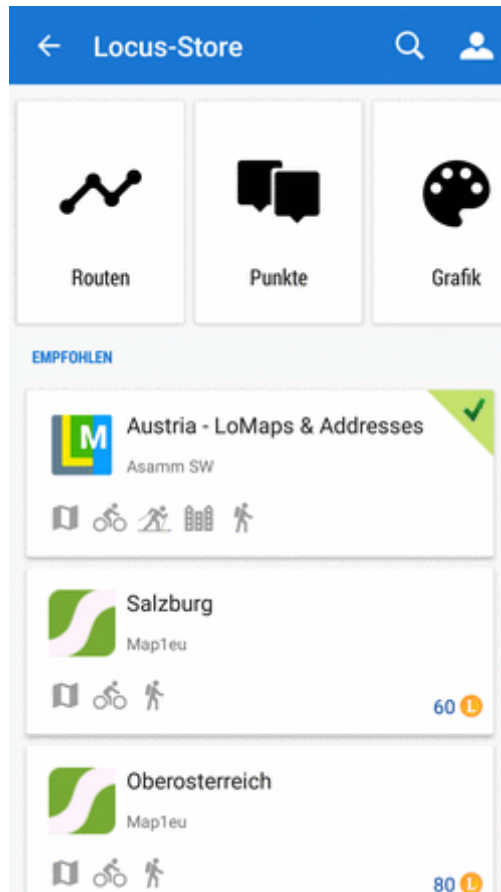

Wie komme ich zum Store?

Locus Haupt-Menü

Auf diesem Weg gelangen Sie zum Hauptportal des Stores wo Sie aus allen Produkten wählen können:

Kartenmanager - Online Tab

Auf diesem Weg gelangen Sie direkt zu einer Auswahl von [Online-Karten](#):

Kartenmanager - Offline Tab

Auf diesem Weg gelangen Sie direkt zu einer Auswahl von [Offline-Karten](#):

Wie funktioniert der Einkauf im Store?

1. Erwerben Sie LoCoins

Melden Sie sich mit Ihrem Locus Profil an

LoCoins kaufen

[Hier finden Sie mehr Informationen zu den LoCoins >>](#)

2. So finden Sie was immer Sie benötigen

Browsen / Durchblättern

- Sie können Innerhalb von **Regionen** blättern

- Sie können Produkte auf einer **Übersichtskarte** wählen

- Sie können innerhalb von **Produktlinien oder Verlag/Autoren** suchen

- Sie können nach **Routen** suchen

- Sie können nach **Interessanten Punkten (POIs)** suchen

- Sie können nach **Grafiken** suchen