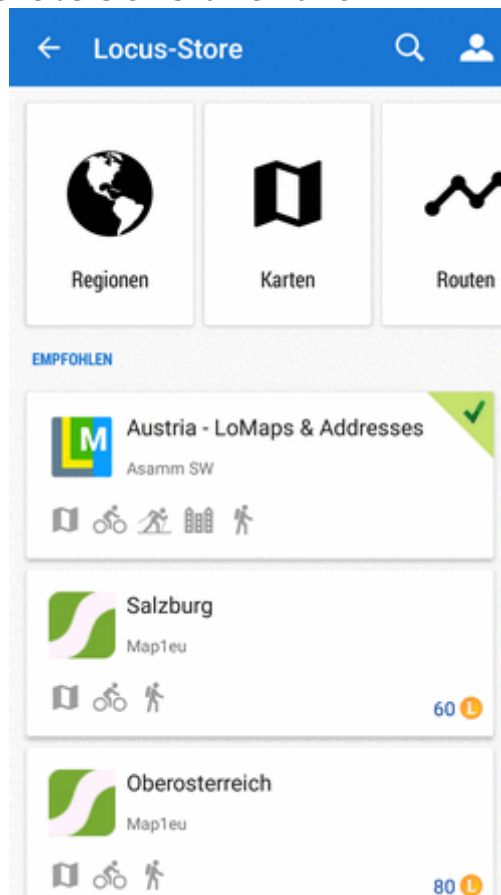

Wie komme ich zum Store?

Locus Haupt-Menü

Auf diesem Weg gelangen Sie zum Hauptportal des Stores wo Sie aus allen Produkten wählen können:

Kartenmanager - Online Tab

Auf diesem Weg gelangen Sie direkt zu einer Auswahl von [Online-Karten](#):

Vor dem Erwerb von LoCoins oder dem Kauf von Produkten im Locus Store müssen Sie sich **als Nutzer bzw. Kunde identifizieren**. Die Anmeldung beim **Mein Locus Profil** kann mit einem Ihrer **Google** Konten oder mit Ihrem **Facebook** Konto erfolgen. Android fragt nun bei Ihnen an ob Sie Locus den Zugriff auf Ihre Kontakte erlauben - aber keine Bange, **Locus liebt Ihre Kontakte NICHT**. Auf diese Weise erhalten wir nur Zugriff auf Ihre E-Mail Adresse.

LoCoins kaufen

[Hier finden Sie mehr Informationen zu den LoCoins >>](#)

2. So finden Sie was immer Sie benötigen

Browsen / Durchblättern

- Sie können Innerhalb von **Regionen** blättern

- Sie können Produkte auf einer **Übersichtskarte** wählen

- Sie können innerhalb von **Produktlinien oder Verlag/Autoren** suchen

- Sie können nach **Routen** suchen

- Sie können nach **Interessanten Punkten (POIs)** suchen

- Sie können nach **Grafiken** suchen