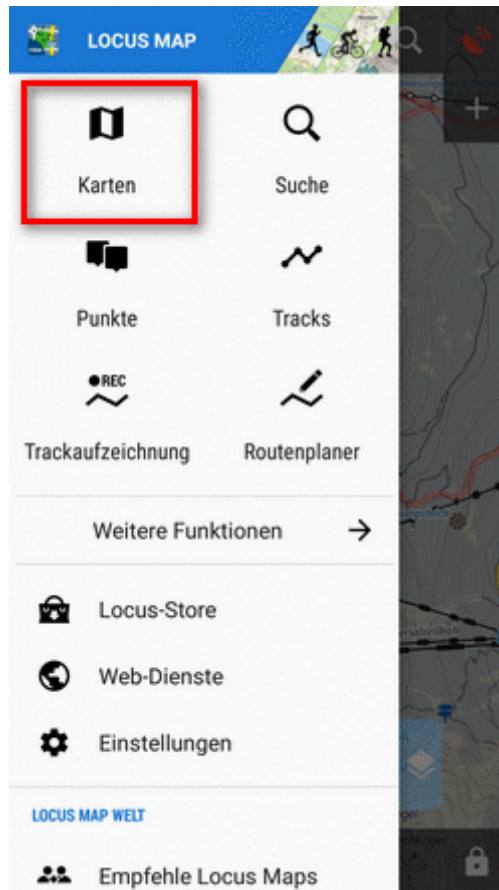

Ein Store voll mit Karten, Routen, POIs, Zusatz-Funktionen und Graphiken

Locus Store - dies ist jener Bereich in dem sie **Daten und Inhalte für Locus Map** herunterladen können. Die Produkte und Daten stammen entweder direkt von uns, **Asamm Software**, oder von einem unserer Partner - **Kartenverlage, Reiseführer oder Entwickler**. Sie finden hier fünf Haupt-Kategorien:

- **Karten**
- **Routen**
- **Punkte (POIs)**
- **Funktionen**
- **Grafik**

Einige Produkte im Locus Store sind **kostenlos** erhältlich, einige sind **kostenpflichtig**. Einkäufe im Locus Store werden mit unserer virtuellen Währung bezahlt - den **LoCoins**. Diese Währung können Sie in Ihren **Locus Store Nutzerprofil** erwerben wobei diese Transaktion über den **Google Play Store** oder **Amazon** abgewickelt wird.

Wie komme ich zum Store?

Locus Haupt-Menü

Auf diesem Weg gelangen Sie zum Hauptportal des Stores wo Sie aus allen Produkten wählen können:

Kartenmanager - Online Tab

Auf diesem Weg gelangen Sie direkt zu einer Auswahl von [Online-Karten](#):

Kartenmanager - Offline Tab

Auf diesem Weg gelangen Sie direkt zu einer Auswahl von [Offline-Karten](#):

Wie funktioniert der Einkauf im Store?

1. Erwerben Sie LoCoins

Melden Sie sich mit Ihrem Locus Profil an