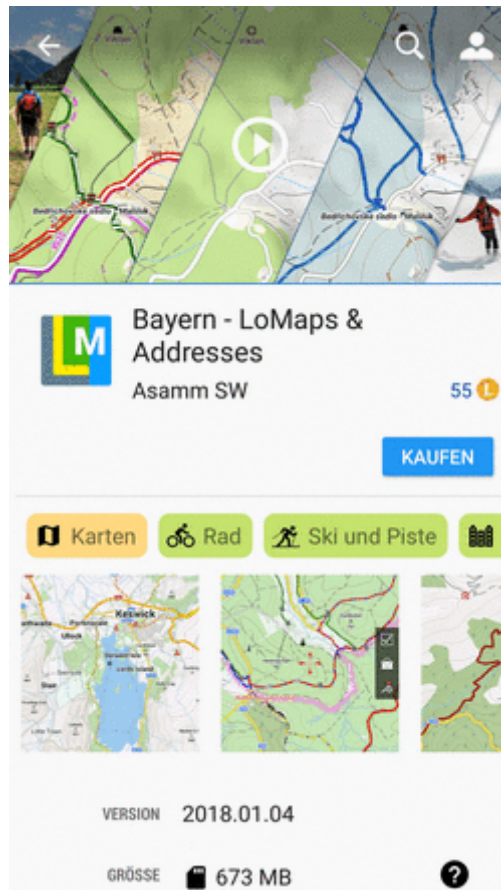

From:

<https://docs.locusmap.eu/> - Locus Map - knowledge base

Permanent link:

<https://docs.locusmap.eu/doku.php?id=de:manual:user_guide:locus_store:about>

Last update: **2018/04/24 12:42**