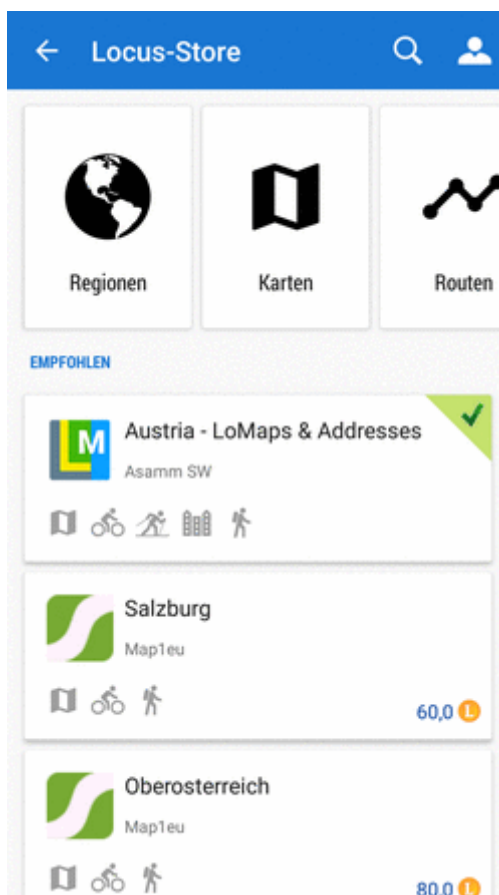

Wie komme ich zum Store?

Locus Haupt-Menü

Auf diesem Weg gelangen Sie zum Hauptportal des Stores wo Sie aus allen Produkten wählen können:

Kartenmanager - Online Tab

Auf diesem Weg gelangen Sie direkt zu einer Auswahl von [Online-Karten](#):

Kartenmanager - Offline Tab

Auf diesem Weg gelangen Sie direkt zu einer Auswahl von [Offline-Karten](#):

Wie funktioniert der Einkauf im Store?

1. Erwerben Sie LoCoins

Melden Sie sich mit Ihrem Locus Profil an

Vor dem Erwerb von LoCoins oder dem Kauf von Produkten im Locus Store müssen Sie sich **als Nutzer bzw. Kunde identifizieren**. Die Anmeldung beim **Mein Locus Profil** kann mit einem Ihrer **Google** Konten oder mit Ihrem **Facebook** Konto erfolgen. Android fragt nun bei Ihnen an ob Sie Locus den Zugriff auf Ihre Kontakte erlauben - aber keine Bange, **Locus liebt Ihre Kontakte NICHT**. Auf diese Weise erhalten wir nur Zugriff auf Ihre E-Mail Adresse.

LoCoins kaufen

[Hier finden Sie mehr Informationen zu den LoCoins >>](#)

2. So finden Sie was immer Sie benötigen

Browsen / Durchblättern

- Sie können Innerhalb von **Regionen** blättern

- Sie können Produkte auf einer **Übersichtskarte** wählen