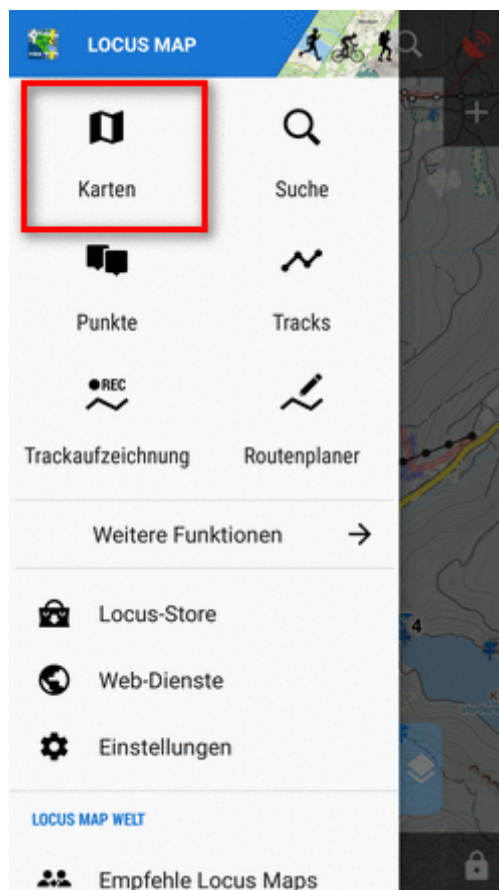

Ein Store voll mit Karten, Routen, POIs, Zusatz-Funktionen und Graphiken

Locus Store - dies ist jener Bereich in dem sie **Daten und Inhalte für Locus Map** herunterladen können. Die Produkte und Daten stammen entweder direkt von uns, **Asamm Software**, oder von einem unserer Partner - **Kartenverlage, Reiseführer oder Entwickler**. Sie finden hier fünf Haupt-Kategorien:

- **Karten**
- **Routen**
- **Punkte (POIs)**
- **Funktionen**
- **Grafik**

Einige Produkte im Locus Store sind **kostenlos** erhältlich, einige sind **kostenpflichtig**. Einkäufe im Locus Store werden mit unserer virtuellen Währung bezahlt - den **LoCoins**. Diese Währung können Sie in Ihren **Locus Store Nutzerprofil** erwerben wobei diese Transaktion über den **Google Play Store** oder **Amazon** abgewickelt wird.

Wie komme ich zum Store?

Locus Haupt-Menü

Auf diesem Weg gelangen Sie zum Hauptportal des Stores wo Sie aus allen Produkten wählen können:

Kartenmanager - Online Tab

Auf diesem Weg gelangen Sie direkt zu einer Auswahl von [Online-Karten](#):

Kartenmanager - Offline Tab

Auf diesem Weg gelangen Sie direkt zu einer Auswahl von [Offline-Karten](#):

Wie funktioniert der Einkauf im Store?

1. Erwerben Sie LoCoins

Melden Sie sich mit Ihrem Locus Profil an