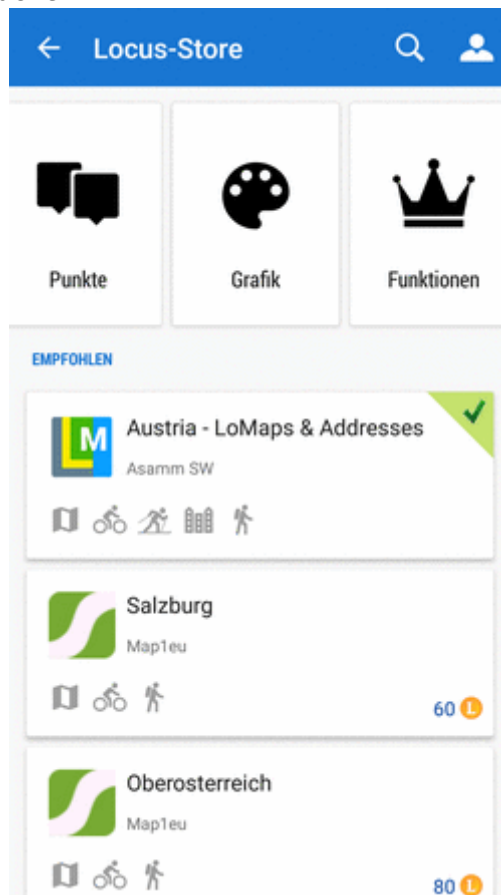

Wie komme ich zum Store?

Locus Haupt-Menü

Auf diesem Weg gelangen Sie zum Hauptportal des Stores wo Sie aus allen Produkten wählen können:

Kartenmanager - Online Tab

Auf diesem Weg gelangen Sie direkt zu einer Auswahl von [Online-Karten](#):

LoCoins kaufen

[Hier finden Sie mehr Informationen zu den LoCoins >>](#)

2. So finden Sie was immer Sie benötigen

Browsen / Durchblättern

- Sie können Innerhalb von **Regionen** blättern

- Sie können Produkte auf einer **Übersichtskarte** wählen

- Sie können innerhalb von **Produktlinien oder Verlag/Autoren** suchen

- Sie können nach **Routen** suchen

- Sie können nach **Interessanten Punkten (POIs)** suchen

- Sie können nach **Grafiken** suchen