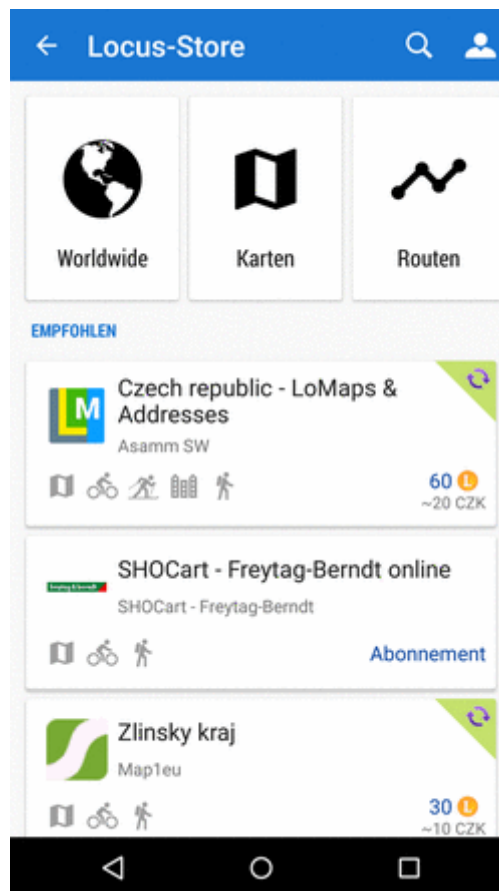

Wie komme ich zum Store?

Locus Haupt-Menü

Auf diesem Weg gelangen Sie zum Hauptportal des Stores wo Sie aus allen Produkten wählen können:

Kartenmanager - Online Tab

Auf diesem Weg gelangen Sie direkt zu einer Auswahl von [Online-Karten](#):

Kartenmanager - Offline Tab

Auf diesem Weg gelangen Sie direkt zu einer Auswahl von [Offline-Karten](#):

Wie funktioniert der Einkauf im Store?

1. Erwerben Sie LoCoins

Melden Sie sich mit Ihrem Locus Profil an

Vor dem Erwerb von LoCoins oder dem Kauf von Produkten im Locus Store müssen Sie sich **als Nutzer bzw. Kunde identifizieren**. Die Anmeldung beim **Mein Locus Profil** kann mit einem Ihrer **Google** Konten oder mit Ihrem **Facebook** Konto erfolgen. Android fragt nun bei Ihnen an ob Sie Locus den Zugriff auf Ihre Kontakte erlauben - aber keine Bange, **Locus liebt Ihre Kontakte NICHT**. Auf diese Weise erhalten wir nur Zugriff auf Ihre E-Mail Adresse.

LoCoins kaufen

[Hier finden Sie mehr Informationen zu den LoCoins >>](#)

2. So finden Sie was immer Sie benötigen

Browsen / Durchblättern

- Sie können Innerhalb von **Regionen** blättern

- Sie können Produkte auf einer **Übersichtskarte** wählen