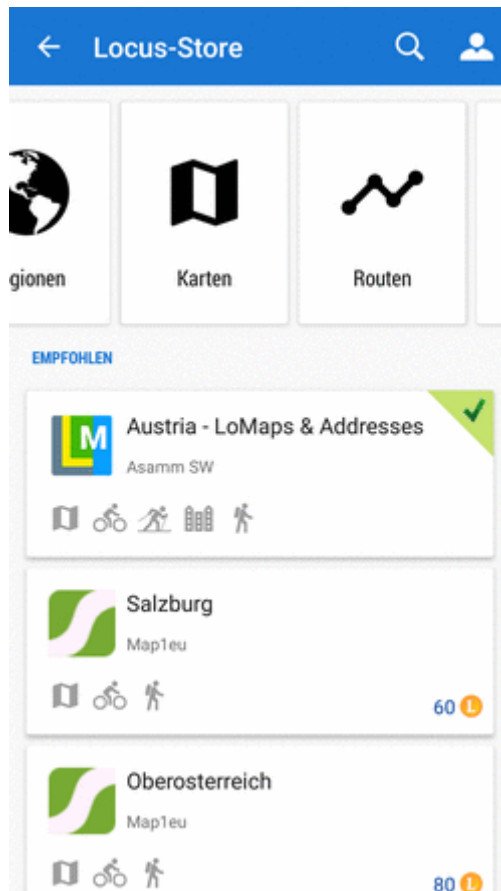

Wie komme ich zum Store?

Locus Haupt-Menü

Auf diesem Weg gelangen Sie zum Hauptportal des Stores wo Sie aus allen Produkten wählen können:

Kartenmanager - Online Tab

Auf diesem Weg gelangen Sie direkt zu einer Auswahl von [Online-Karten](#):

Vor dem Erwerb von LoCoins oder dem Kauf von Produkten im Locus Store müssen Sie sich **als Nutzer bzw. Kunde identifizieren**. Die Anmeldung beim **Mein Locus Profil** kann mit einem Ihrer **Google** Konten oder mit Ihrem **Facebook** Konto erfolgen. Android fragt nun bei Ihnen an ob Sie Locus den Zugriff auf Ihre Kontakte erlauben - aber keine Bange, **Locus liebt Ihre Kontakte NICHT**. Auf diese Weise erhalten wir nur Zugriff auf Ihre E-Mail Adresse.

LoCoins kaufen

[Hier finden Sie mehr Informationen zu den LoCoins >>](#)

2. So finden Sie was immer Sie benötigen

Browsen / Durchblättern

- Sie können Innerhalb von **Regionen** blättern

- Sie können Produkte auf einer **Übersichtskarte** wählen

- Sie können innerhalb von **Produktlinien oder Verlag/Autoren** suchen

- Sie können nach **Routen** suchen

- Sie können nach **Interessanten Punkten (POIs)** suchen

- Sie können nach **Grafiken** suchen