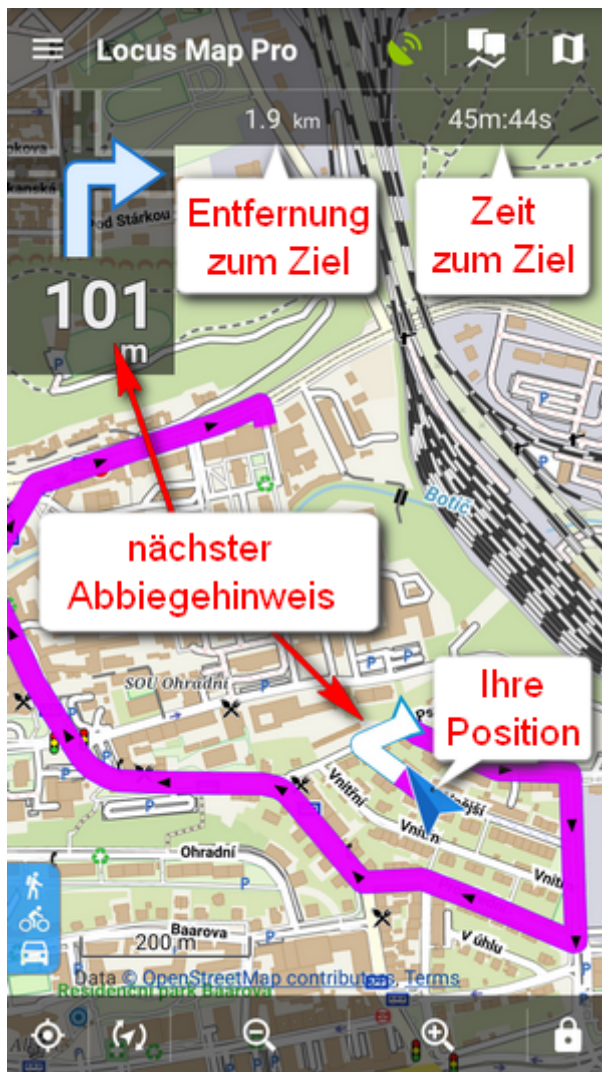

Ich möchte zu diesem Gasthaus hier auf der Karte...

Locus Map führt selbstverständlich hin!

- Drücken Sie lange auf den Punkt auf der Karte worauf ein Infocfeld mit der Adresse erscheint

- Tippen Sie auf die  Schaltfläche und wählen Sie  **Navigieren**
.

Sie müssen für die Berechnung der Route Online sein

.

- Wählen Sie ein Transportmittel aus

- Die Route erscheint auf der Karte, Sie können starten!

Mehr über Navigation in Locus Map finden Sie [hier >>](#)

From:
<https://locusgis.com/> - Locus Map - knowledge base

Permanent link:
<https://locusgis.com/doku.php?id=de:manual:basics:navigation>

Last update: 2020/10/08 12:16