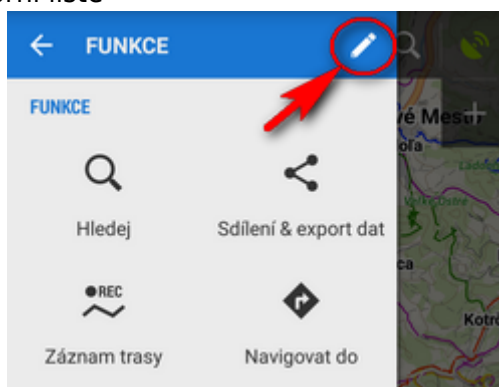

- aktivní tlačítka se vysvětlí modře - klepnutím je můžete deaktivovat - červeně podsvícené tlačítko je neaktivní