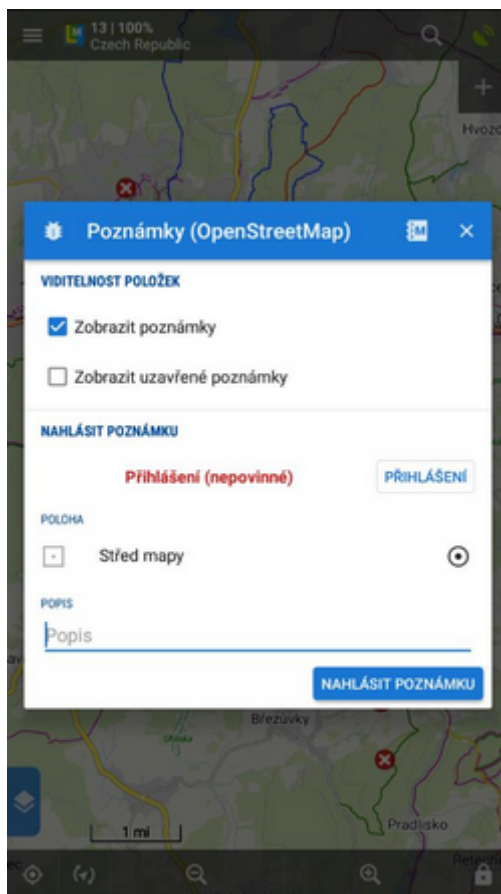

- **Viditelnost položek** - zde můžete zaškrtnout zobrazení již existujících nebo uzavřených poznámek, což je užitečné pro kontrolu, zda vaše poznámka již nebyla řešena: