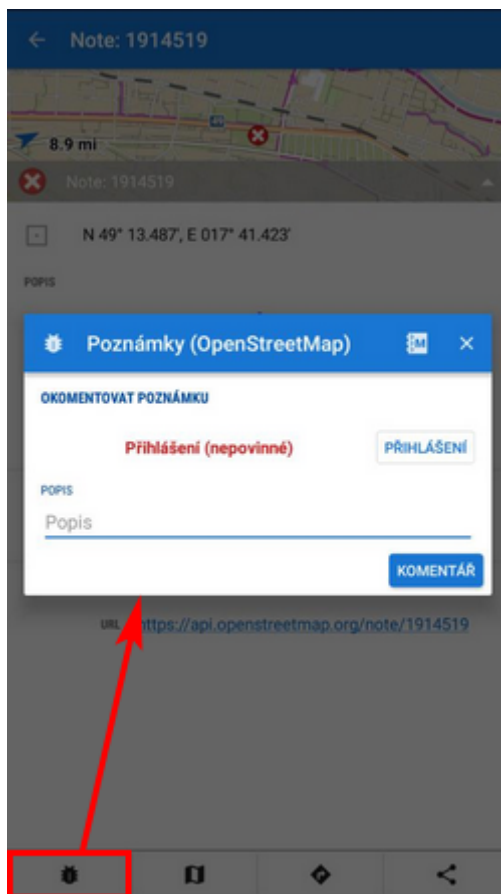

2. zobrazte OSM poznámky

Zapněte funkci z *Menu > Další funkce > Poznámky (OpenStreetMap)*. Dialogové okno funkce je rozděleno do několika sekcí:

- **Viditelnost položek** - zde můžete zaškrtnout zobrazení již existujících nebo uzavřených poznámek, což je užitečné pro kontrolu, zda vaše poznámka již nebyla řešena:

Na některých místech je třeba oddálit mapu, aby byly poznámky viditelné, jelikož jich není mnoho. Data se stahují ze serveru, takže může chvíli trvat, než se zobrazí.

3. nahlaste novou poznámku

- **Nahlásit poznámku** - zde můžete vytvořit novou poznámku. Volitelně se můžete přihlásit do OpenStreetMap, ale lze pracovat také anonymně.
- **Poloha** - zde uveďte polohu vaší poznámky. Máte možnost vložit přímo souřadnice, nebo vybrat na mapě, uvést vaši GPS polohu atd.
- **Popis** - vložte stručný popis poznámky a klepněte na *Nahlásit poznámku*.

4. okomentujte již existující poznámku

- klepněte na **poznámku na mapě**, objeví se okno s informacemi o poznámce:

- klepněte na tlačítko  vlevo dole
- vyplňte políčko **popis** ve vyskakovacím okně a potvrďte klepnutím na *Komentář*: