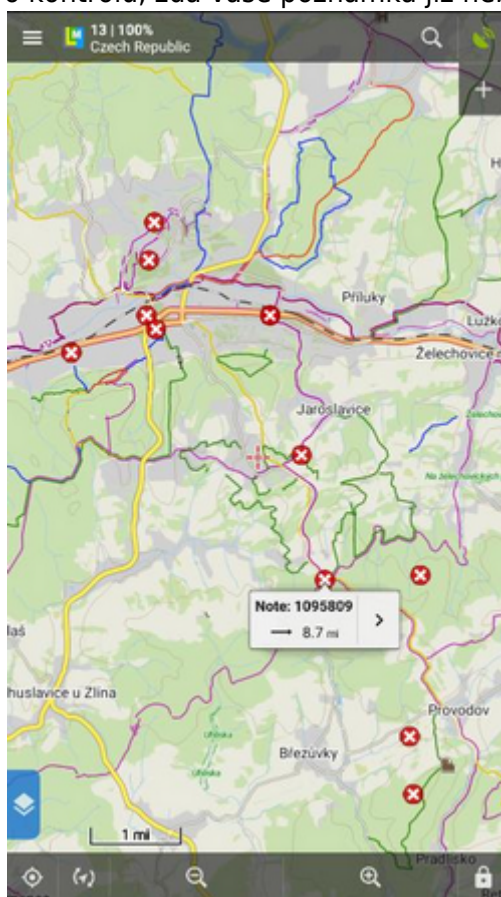

Pomocí poznámek registrovaní i neregistrovaní přispěvatelé OpenStreetMap **oznamují chyby v datech OpenStreetMap** a mapáři OSM díky nim vědí, kde je potřeba jejich odborný zásah.

1. zobrazte jakoukoliv OpenStreet mapu

Existuje celá řada map, která vznikla nad základem z OSM, a Locus Map jich nabízí spoustu. Pro lepší srovnání a přesnější umístění nových poznámek je dobré si otevřít v [překryvu](#) ještě další mapu.

2. zobrazte OSM poznámky

Zapněte funkci z *Menu > Další funkce > Poznámky (OpenStreetMap)*. Dialogové okno funkce je rozděleno do několika sekcí:

- **Viditelnost položek** - zde můžete zaškrtnout zobrazení již existujících nebo uzavřených poznámek, což je užitečné pro kontrolu, zda vaše poznámka již nebyla řešena:

Na některých místech je třeba oddálit mapu, aby byly poznámky viditelné, jelikož jich není mnoho. Data se stahují ze serveru, takže může chvíli trvat, než se zobrazí.

3. nahlaste novou poznámku

- **Nahlásit poznámku** - zde můžete vytvořit novou poznámku. Volitelně se můžete přihlásit do OpenStreetMap, ale lze pracovat také anonymně.
- **Poloha** - zde uveďte polohu vaší poznámky. Máte možnost vložit přímo souřadnice, nebo vybrat na mapě, uvést vaši GPS polohu atd.
- **Popis** - vložte stručný popis poznámky a klepněte na *Nahlásit poznámku*.