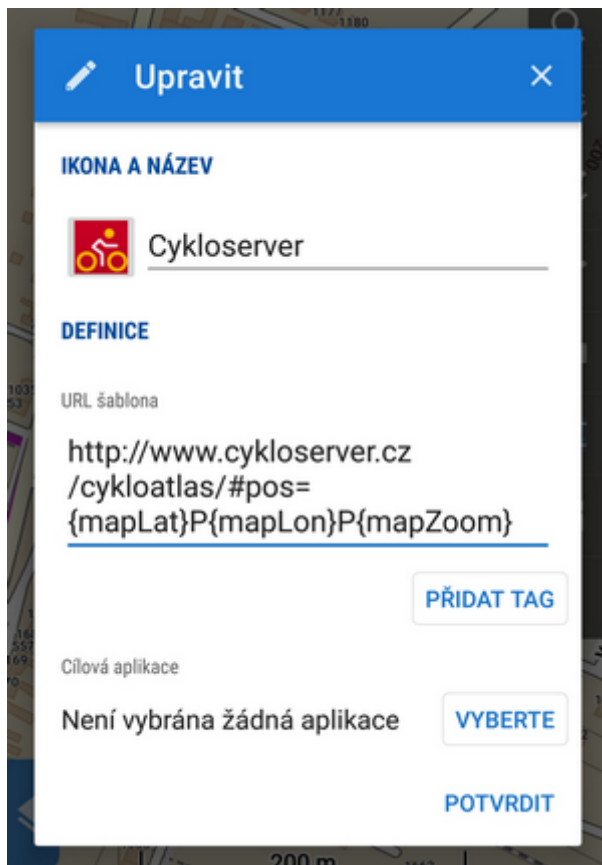

## Rychlá WWW záložka

- Tato funkce je dostupná pouze v Locus Map Pro.

S touto funkcí se můžete **rychle přesunout z místa zobrazeného v Locusu na stejné místo v některé mapě na internetu** (např. [Cykloserver.cz](https://www.cykloserver.cz)). Například kvůli zobrazení a stahování výletů v oblasti. Stačí klepnout na záložku:

[Cykloserver.cz](https://www.cykloserver.cz), konkrétně jeho [Cykloatlas Online](https://www.cykloserver.cz/cykloatlas/):

1. nejdříve se podíváme na **strukturu URL odkazu**, který vede k zobrazení mapy. Skládá se z doménové části **www.cykloserver.cz/cykloatlas/**, parametru **souřadnic (lat., lon.)** a parametru **zoomu**:

2. klepněte na  a vyberte **Přidat nové...**

3. vložte název a vytvořte **URL šablonu** podle **odkazu URL** Cykloserveru - tlačítkem **PŘIDAT TAG** vkládejte proměnné:

konečné nastavení by mělo vypadat takhle: