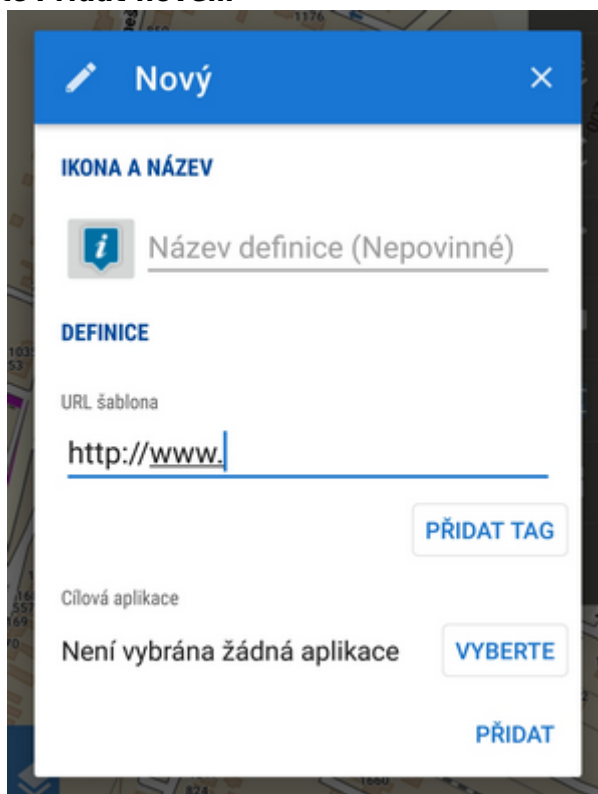

2. klepněte na a vyberte **Přidat nové...**