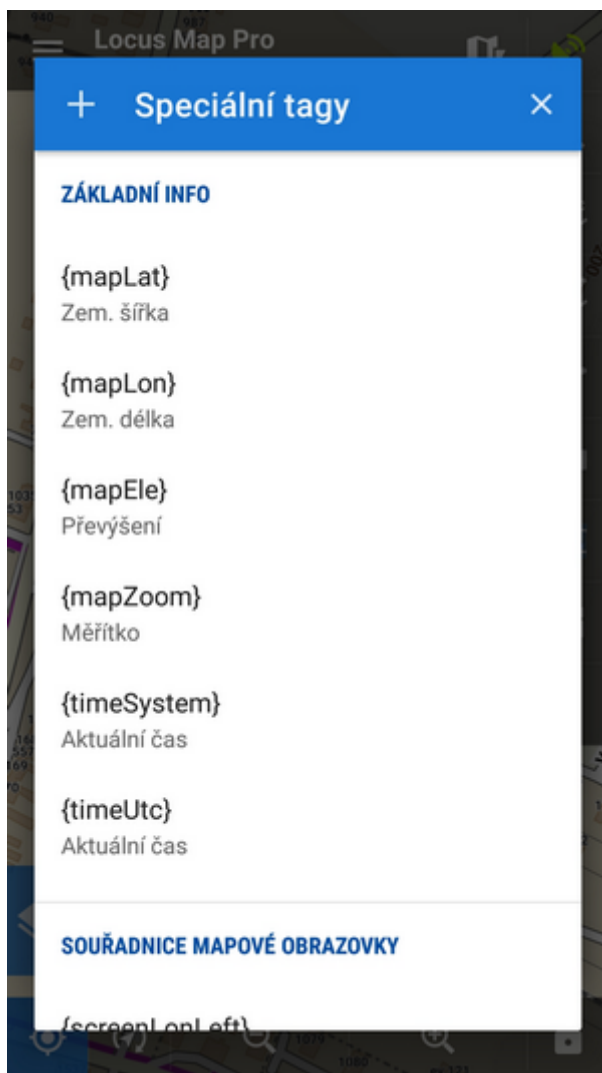

konečné nastavení by mělo vypadat takhle: