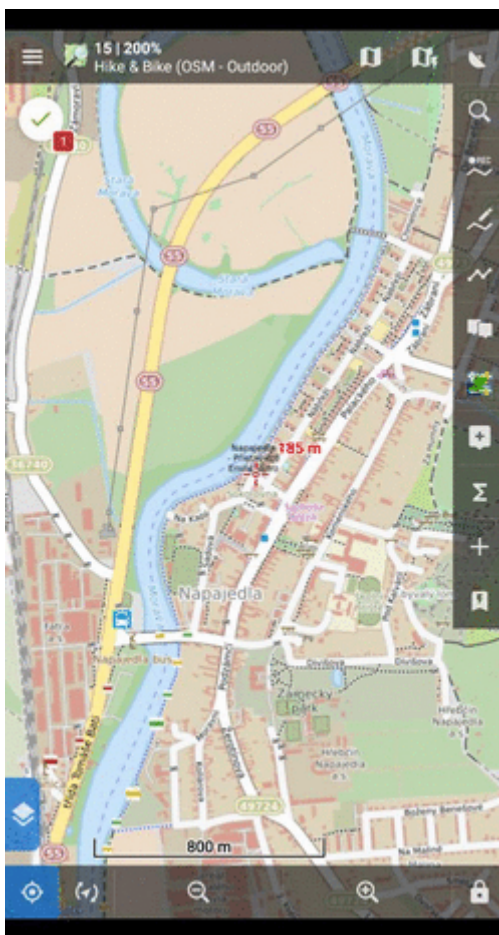

## Rychlá WWW záložka

- Tato funkce je dostupná pouze v Locus Map Pro.

S touto funkcí se můžete **rychle přesunout z místa zobrazeného v Locusu na stejné místo v některé mapě na internetu** (např. [Cykloserver.cz](https://www.cykloserver.cz)). Například kvůli zobrazení a stahování výletů v oblasti. Stačí klepnout na záložku:

## Vlastní záložka

Jelikož existuje celá řada mapových serverů a každý z nich používá jinak strukturovanou URL, neexistuje jediný univerzální postup, jak funkci nastavit. Pro lepší porozumění smyslu funkce zde předkládáme vzorové řešení pro známý český mapový server s databází tipů na výlety,

[Cykloserver.cz](https://www.cykloserver.cz), konkrétně jeho [Cykloatlas Online](https://www.cykloserver.cz/cykloatlas/):

1. nejdříve se podíváme na **strukturu URL odkazu**, který vede k zobrazení mapy. Skládá se z doménové části **www.cykloserver.cz/cykloatlas/**, parametru **souřadnic (lat., lon.)** a parametru **zoomu**: