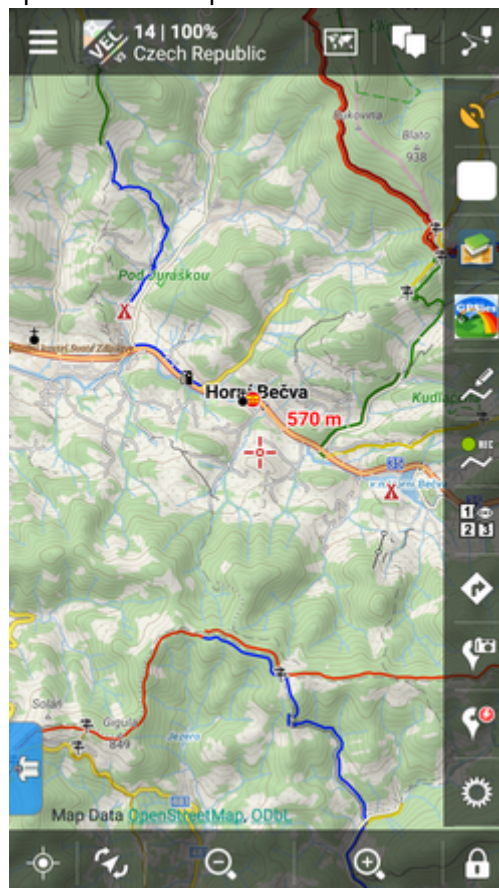

# Rychlá WWW záložka

---

- Tato funkce je dostupná pouze v Locus Map Pro.

Funkce Rychlá WWW záložka umožňuje zobrazení polohy definované Locusem v mapovém okně internetových mapových serverů (např. Bikemap.net nebo Cykloserver.cz) jednoduchým tlačítkem. Snadno a rychle se tak dostanete k velkým databázím s trasami a tipy na výlety. Tlačítko je nutné nastavit podle parametrizované URL daného mapového webu. Funkci najdete v **Menu > Více úplně dole**.

## Jak na to?

1. nejdříve se podíváme na strukturu URL odkazu, který vede k zobrazení mapy. Skládá se z doménové části **www.cykloserver.cz/cykloatlas/**, parametru **souřadnic (lat., lon.)** a parametru **zoomu**:

2. klepněte na Locus Map > Menu > Více > Rychlá WWW záložka, pak na tlačítko  a nadefinujte **novou záložku**

3. vložte název a vytvořte **URL šablonu** podle **odkazu URL** Cykloserveru - tlačítkem **PŘIDAT TAG** vkládejte proměnné:

konečné nastavení by mělo vypadat takhle:

Je nutné dodržet syntax URL odkazu, jinak záložka nabude fungovat!

4. **Potvrďte**
5. nastavte si mapu v Locusu na požadovanou polohu

6. klepněte na **Rychlá WWW záložka** v Menu > Více a vyberte nastavenou **záložku Cykloserver**