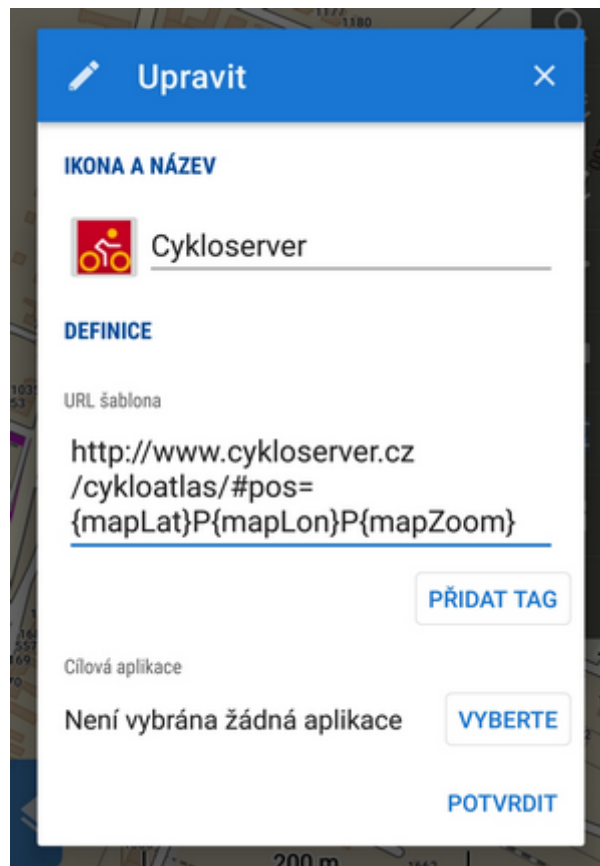

Je nutné dodržet syntax URL odkazu, jinak záložka nabude fungovat!

4. **Potvrďte**
5. nastavte si mapu v Locusu na požadovanou polohu