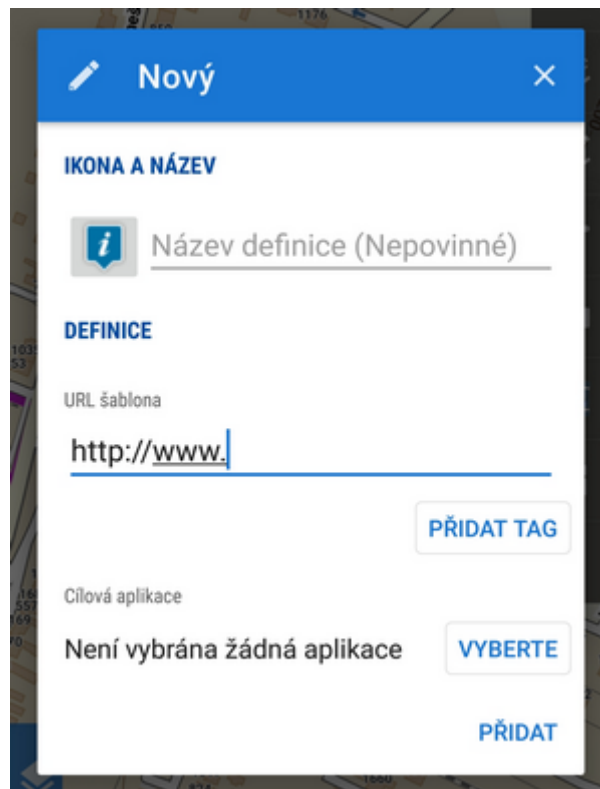

# Rychlá WWW záložka

---

- Tato funkce je dostupná pouze v Locus Map Pro.

Funkce Rychlá WWW záložka umožňuje zobrazení polohy definované Locusem v mapovém okně internetových mapových serverů (např. Bikemap.net nebo Cykloserver.cz) jednoduchým tlačítkem. Snadno a rychle se tak dostanete k velkým databázím s trasami a tipy na výlety. Tlačítko je nutné nastavit podle parametrizované URL daného mapového webu. Funkci najdete v **Menu > Více úplně dole**.

Jelikož existuje celá řada mapových serverů a každý z nich používá jinak strukturovanou URL, neexistuje jediný univerzální postup, jak funkci nastavit. Pro porozumění smyslu funkce Rychlá WWW záložka zde předkládáme vzorové řešení pro známý český mapový server s databází tipů na výlety, **Cykloserver.cz**, konkrétně jeho **Cykloatlas Online**:

## Jak na to?

1. nejdříve se podíváme na strukturu URL odkazu, který vede k zobrazení mapy. Skládá se z doménové části **www.cykloserver.cz/cykloatlas/**, parametru **souřadnic (lat., lon.)** a parametru **zoomu**:

2. klepněte na Locus Map > Menu > Více > Rychlá WWW záložka, pak na tlačítko  a nadefinujte **novou záložku**

3. vložte název a vytvořte **URL šablonu** podle **odkazu URL** Cykloserveru - tlačítkem **PŘIDAT TAG** vkládejte proměnné: