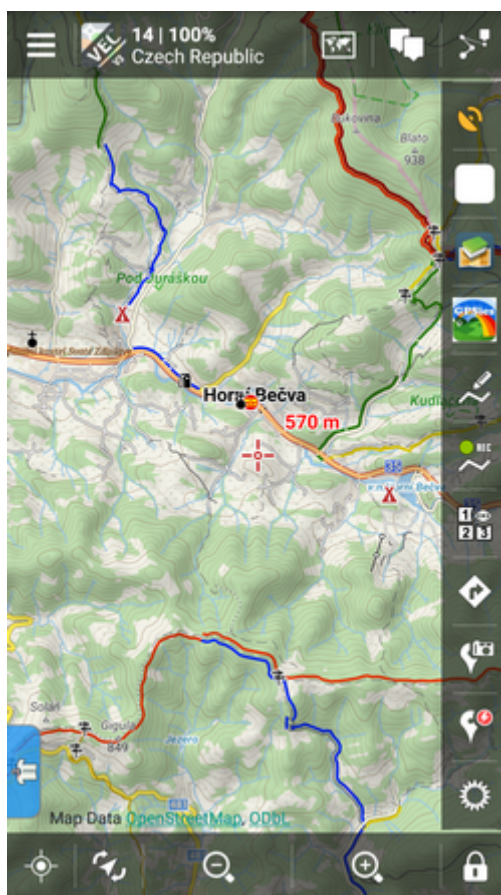

Rychlá WWW záložka

- Tato funkce je dostupná pouze v Locus Map Pro.

Funkce Rychlá WWW záložka umožňuje zobrazení polohy definované Locusem v mapovém okně internetových mapových serverů (např. Bikemap.net nebo Cykloserver.cz) jednoduchým tlačítkem. Snadno a rychle se tak dostanete k velkým databázím s trasami a tipy na výlety. Tlačítko je nutné nastavit podle parametrizované URL daného mapového webu. Funkci najdete v **Menu > Další funkce** úplně dole.

Jak na to?

1. nejdříve se podíváme na strukturu URL odkazu, který vede k zobrazení mapy. Skládá se z doménové části **www.cykloserver.cz/cykloatlas/**, parametru **souřadnic (lat., lon.)** a parametru **zoomu**:

2. klepněte na Locus Map > Menu > Další funkce > Rychlá WWW záložka, pak na tlačítko **+** a nadefinujte **novou záložku**

3. vložte název a vytvořte **URL šablonu** podle **odkazu URL** Cykloserveru - tlačítkem **PŘIDAT TAG** vkládejte proměnné:

konečné nastavení by mělo vypadat takhle:

Je nutné dodržet syntax URL odkazu, jinak záložka nebude fungovat!

- 4. **Potvrďte**
- 5. nastavte si mapu v Locusu na požadovanou polohu

6. klepněte na **Rychlá WWW záložka** v Menu > Další funkce a vyberte nastavenou **záložku Cykloserver**