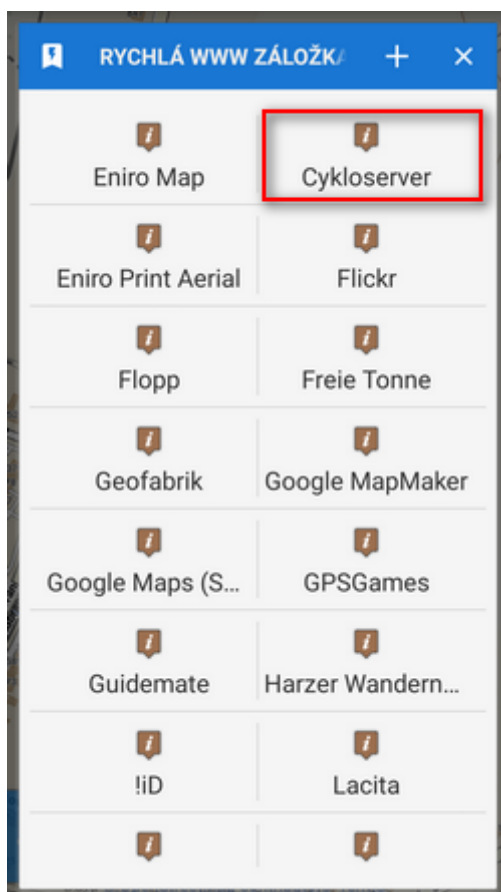

Rychlá WWW záložka

- Tato funkce je dostupná pouze v Locus Map Pro.

Funkce Rychlá WWW záložka umožňuje zobrazení polohy definované Locusem v mapovém okně internetových mapových serverů (např. Bikemap.net nebo Cykloserver.cz) jednoduchým tlačítkem. Snadno a rychle se tak dostanete k velkým databázím s trasami a tipy na výlety. Tlačítko je nutné nastavit podle parametrizované URL daného mapového webu. Funkci najdete v **Menu > Další funkce** úplně dole.

2. klepněte na Locus Map > Menu > Další funkce > Rychlá WWW záložka, pak na tlačítko **+** a nadefinujte **novou záložku**

3. vložte název a vytvořte **URL šablonu** podle **odkazu URL** Cykloserveru - tlačítkem **PŘIDAT TAG** vkládejte proměnné:

konečné nastavení by mělo vypadat takhle:

Je nutné dodržet syntax URL odkazu, jinak záložka nebude fungovat!

- 4. **Potvrďte**
- 5. nastavte si mapu v Locusu na požadovanou polohu

6. klepněte na **Rychlá WWW záložka** v Menu > Další funkce a vyberte nastavenou **záložku Cykloserver**

7. otevře se okno prohlížeče s Cykloatlasem Online nastaveným na vaši polohu:

Přednastavené záložky

Funkce Rychlá záložka obsahuje i několik již přednastavených záložek. Lze je aktivovat následovně:

- klepněte na tlačítko  pro přidání nové záložky
- klepněte na  v horní liště dialogu