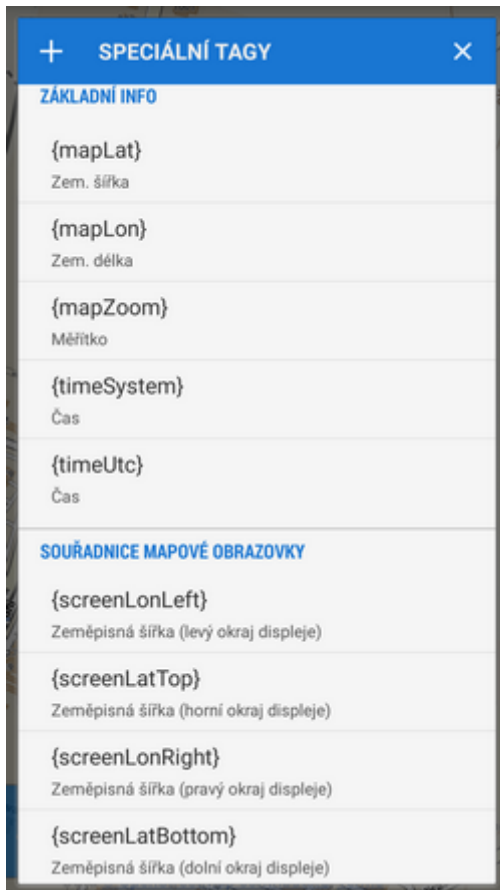

Rychlá WWW záložka

- Tato funkce je dostupná pouze v Locus Map Pro.

Funkce Rychlá WWW záložka umožňuje zobrazení polohy definované Locusem v mapovém okně internetových mapových serverů (např. Bikemap.net nebo Cykloserver.cz) jednoduchým tlačítkem. Snadno a rychle se tak dostanete k velkým databázím s trasami a tipy na výlety. Tlačítko je nutné nastavit podle parametrizované URL daného mapového webu. Funkci najdete v **Menu > Další funkce** úplně dole.

Jelikož existuje celá řada mapových serverů a každý z nich používá jinak strukturovanou URL, neexistuje jediný univerzální postup, jak funkci nastavit. Pro porozumění smyslu funkce Rychlá WWW záložka zde předkládáme vzorové řešení pro známý český mapový server s databází tipů na výlety, **Cykloserver.cz**, konkrétně jeho **Cykloatlas Online**:

Jak na to?

1. nejdříve se podíváme na strukturu URL odkazu, který vede k zobrazení mapy. Skládá se z doménové části **www.cykloserver.cz/cykloatlas/**, parametru **souřadnic (lat., lon.)** a parametru **zoomu**:

2. klepněte na Locus Map > Menu > Další funkce > Rychlá WWW záložka, pak na tlačítko **+** a nadefinujte **novou záložku**

3. vložte název a vytvořte **URL šablonu** podle **odkazu URL** Cykloserveru - tlačítkem **PŘIDAT TAG** vkládejte proměnné: