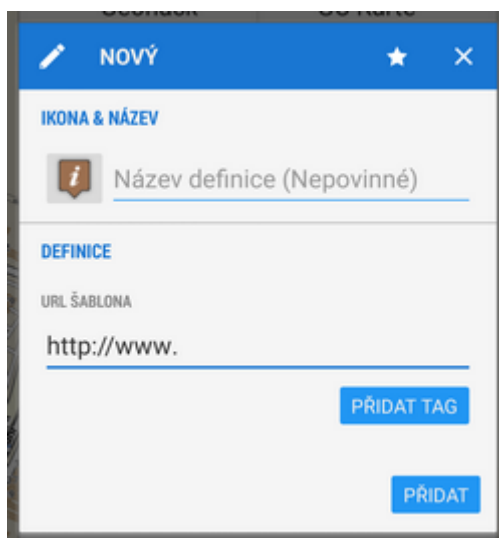

Rychlá WWW záložka

- Tato funkce je dostupná pouze v Locus Map Pro.

Funkce Rychlá WWW záložka umožňuje zobrazení polohy definované Locusem v mapovém okně internetových mapových serverů (např. Bikemap.net nebo Cykloserver.cz) jednoduchým tlačítkem. Snadno a rychle se tak dostanete k velkým databázím s trasami a tipy na výlety. Tlačítko je nutné nastavit podle parametrizované URL daného mapového webu. Funkci najdete v **Menu > Další funkce** úplně dole.

Jelikož existuje celá řada mapových serverů a každý z nich používá jinak strukturovanou URL, neexistuje jediný univerzální postup, jak funkci nastavit. Pro porozumění smyslu funkce Rychlá WWW záložka zde předkládáme vzorové řešení pro známý český mapový server s databází tipů na výlety, **Cykloserver.cz**, konkrétně jeho **Cykloatlas Online**:

2. klepněte na Locus Map > Menu > Další funkce > Rychlá WWW záložka, pak na tlačítko **+** a nadefinujte **novou záložku**

3. vložte název a vytvořte **URL šablonu** podle **odkazu URL** Cykloserveru - tlačítkem **PŘIDAT TAG** vkládejte proměnné: