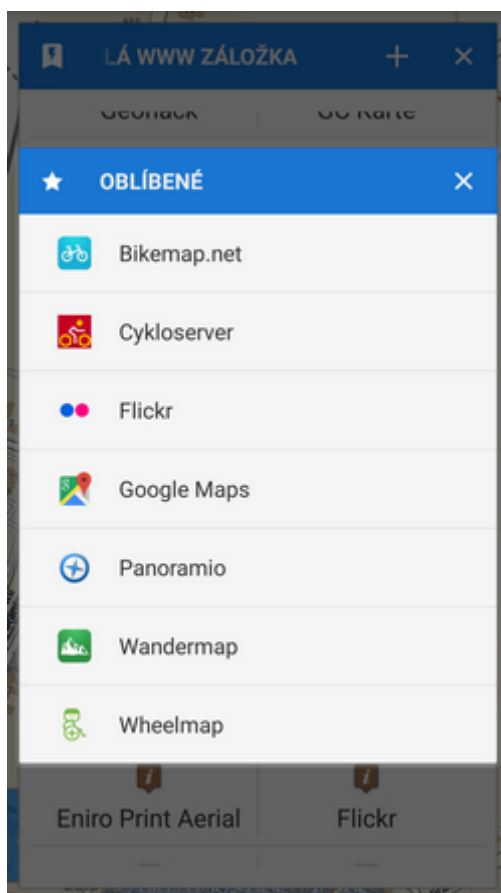

Rychlá WWW záložka

- Tato funkce je dostupná pouze v Locus Map Pro.

Funkce Rychlá WWW záložka umožňuje zobrazení polohy definované Locusem v mapovém okně internetových mapových serverů (např. Bikemap.net nebo Cykloserver.cz) jednoduchým tlačítkem. Snadno a rychle se tak dostanete k velkým databázím s trasami a tipy na výlety. Tlačítko je nutné nastavit podle parametrizované URL daného mapového webu. Funkci najdete v **Menu > Další funkce** úplně dole.

2. klepněte na Locus Map > Menu > Další funkce > Rychlá WWW záložka, pak na tlačítko **+** a nadefinujte **novou záložku**

3. vložte název a vytvořte **URL šablonu** podle **odkazu URL** Cykloserveru - tlačítkem **PŘIDAT TAG** vkládejte proměnné:

konečné nastavení by mělo vypadat takhle:

Je nutné dodržet syntax URL odkazu, jinak záložka nebude fungovat!

- 4. **Potvrďte**
- 5. nastavte si mapu v Locusu na požadovanou polohu

6. klepněte na **Rychlá WWW záložka** v Menu > Další funkce a vyberte nastavenou **záložku Cykloserver**

7. otevře se okno prohlížeče s Cykloatlasem Online nastaveným na vaši polohu:

Přednastavené záložky

Funkce Rychlá záložka obsahuje i několik již přednastavených záložek. Lze je aktivovat následovně:

- klepněte na tlačítko  pro přidání nové záložky
- klepněte na  v horní liště dialogu