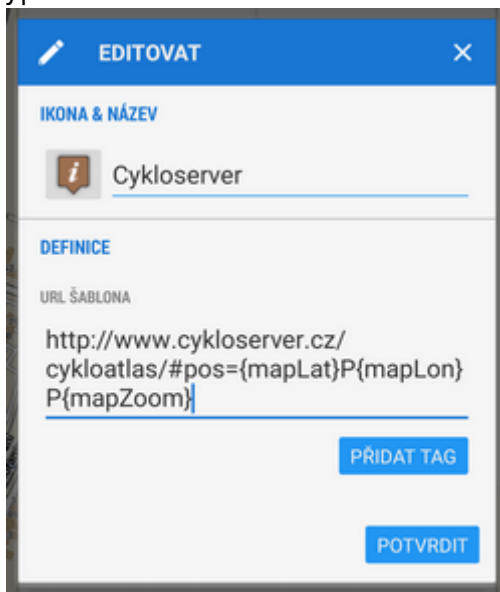

konečné nastavení by mělo vypadat takhle: