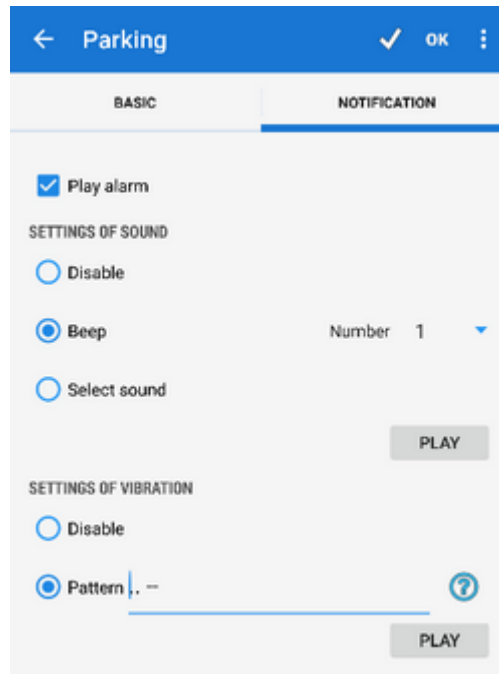

- **Fotografie zaparkování** - zde vyfotíte své parkovací místo

Upozornění

Když se blíží čas vypršení vašeho parkovacího lístku nebo zaplaceného parkovacího intervalu, Locus Map vás může upozornit - zatrhněte **Upozornit**.

• Nastavení zvuku

- *Vypnout* - všechny zvuky jsou vypnuty, upozornění pouze displejem a vibrací
- *Pípnutí* - upozornění pípnutím. Nastavte si počet pípnutí od 1 do 10.
- *Vybrat zvuk* - zvolte jakýkoli zvuk z úložiště vašeho přístroje

Klepněte na **Přehrát** pro kontrolu nastavení zvuku.

• Nastavení vibrace - viditelné pouze pokud váš přístroj disponuje vibrátorem (zpravidla telefony)

- *Vypnout* - vibrace vypnuta, alarm pouze zvukem a na displeji
- *Vzor* - nastavte si vlastní vibrační vzor pomocí tří symbolů: '.' pro 200 milisekund vibrace, '-' pro 500 milisekund vibrace a ' ' (mezera) pro 500 milisekund ticha.

Klepněte na **Přehrát** pro kontrolu nastavení vibrace.

From: <https://docs.locusmap.eu/> - Locus Map - knowledge base

Permanent link: <https://docs.locusmap.eu/doku.php?id=cz:manual:user_guide:functions:parking&rev=1439276123>

Last update: 2015/08/11 08:55