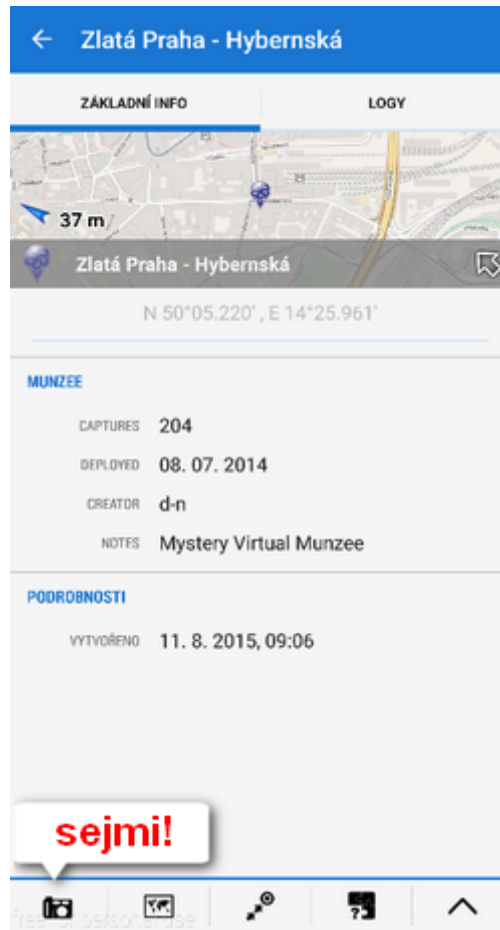

## Návod k použití

1. klepněte na tlačítko Munzee button v Menu > Další funkce > Munzee (v sekci doplňků) nebo v levém **panelu akcí**
2. zadejte svůj [Munzee.com](#) login a povolte Locusu přístup do Munzee
3. zaškrtněte **zobrazit na mapě** a zavřete okno
4. Munzees se zobrazují na mapě
5. klepnutím na  rozbalíte rychlou nabídku pro navigaci, navádění a kompas

## Základní info

- klepnutím na ikonu Munzee na mapě otevřete okno podrobností o daném štítku. Záložka **Základní info** zobrazuje souřadnice, počet sejmutí, datum umístění, jméno ownera a další informace
- klepnutím na tlačítko  v levém dolním rohu zavoláte oficiální aplikaci Munzee, která **jako jediná umí Munzees sejmout a zalogovat**

Pokud ji ještě nemáte nainstalovanou, budete přeměrováni na příslušnou stránku [Google Play](#) kvůli instalaci. Sejmutí Munzees není bez oficiální aplikace bohužel možné.

- další tlačítka mají stejné funkce jako u [běžných bodů](#)