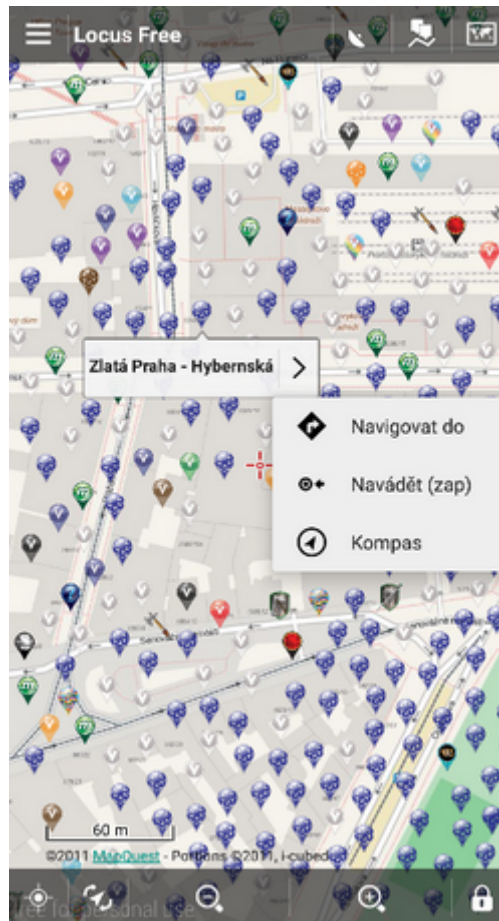

# Munzee pro Locus Map

## Co je Munzee?

- **Munzee** je navigační hra nové generace. Podobně jako v geokešinku i zde hráči hledají podle GPS souřadnic, ovšem nikoliv krabíčky s poklady, ale nálepky nebo štítky s unikátními QR kódy, zvané Munzees, které snímají svými chytrými telefony. Štítky mají různou hodnotu v bodech, které hráči sbírají a soutěží mezi sebou o největší počet. Tento doplněk umí zobrazit Munzees na mapě, jejich podrobnosti, detaily o hráčích a lze skrz něj lov Munzees komentovat.
- doplněk stáhnete na [Google Play](#)
- po instalaci jej spustíte z Menu > Další funkce > Munzee (v sekci doplňků)

## Návod k použití

1. klepněte na tlačítko Munzee button v Menu > Další funkce > Munzee (v sekci doplňků) nebo v levém **panelu akcí**
2. zadejte svůj [Munzee.com](#) login a povolte Locusu přístup do Munzee
3. zaškrtněte **zobrazit na mapě** a zavřete okno
4. Munzees se zobrazují na mapě
5. klepnutím na  rozbalíte rychlou nabídku pro navigaci, navádění a kompas

## Základní info

- klepnutím na ikonu Munzee na mapě otevřete okno podrobností o daném štítku. Záložka **Základní info** zobrazuje souřadnice, počet sejmutí, datum umístění, jméno ownera a další informace
- klepnutím na tlačítko  v levém dolním rohu zavoláte oficiální aplikaci Munzee, která **jako jediná umí Munzees sejmout a zalogovat**