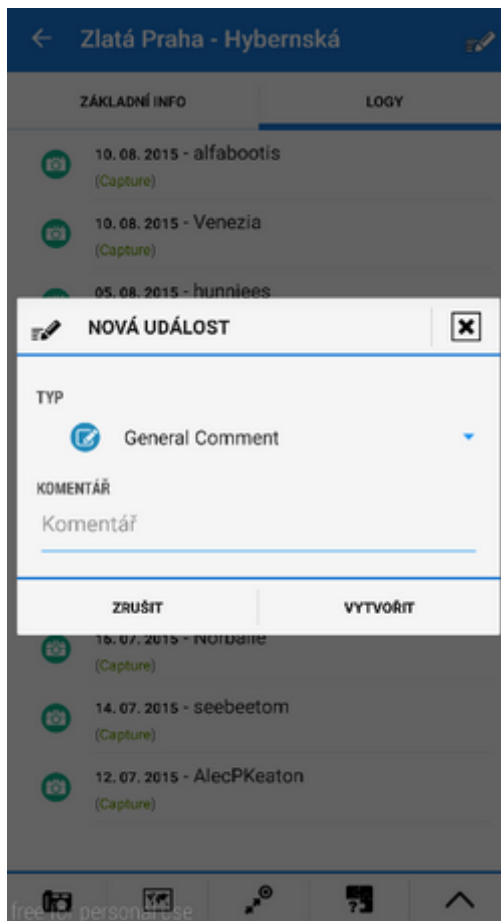

Všechny doplňky je potřeba propojit s Locusem. **Povolte propojení** v *nastavení Locusu* > *Různé* > *Propojit s doplňky*.

Návod k použití

1. klepněte na tlačítko Munzee button v `Menu > Další funkce > Munzee` (v sekci doplňků) nebo v levém **panelu akcí**
2. zadejte svůj [Munzee.com](#) login a povolte Locusu přístup do Munzee
3. zaškrtněte **zobrazit na mapě** a zavřete okno
4. Munzees se zobrazují na mapě
5. klepnutím na  rozbalíte rychlou nabídku pro navigaci, navádění a kompas

Základní info

- klepnutím na ikonu Munzee na mapě otevřete okno podrobností o daném štítku. Záložka **Základní info** zobrazuje souřadnice, počet sejmutí, datum umístění, jméno ownera a další informace
- klepnutím na tlačítko  v levém dolním rohu zavoláte oficiální aplikaci Munzee, která **jako jediná umí Munzees sejmout a zalogovat**

Pokud ji ještě nemáte nainstalovanou, budete přeměrováni na příslušnou stránku [Google Play](#) kvůli instalaci. Sejmutí Munzees není bez oficiální aplikace bohužel možné.

- další tlačítka mají stejné funkce jako u [běžných bodů](#)

Logy

- záložka **Logy** zobrazuje zápisy o sejmutí Munzee. Poklepem na konkrétní log otevřete menu nabízející náhled profilu logujícího uživatele a posláni vzkazu přes web Munzee.com
- klepnutí na  přidá **nový komentář**:
 - obecný komentář
 - nelze lokalizovat
 - potřebuje opravu