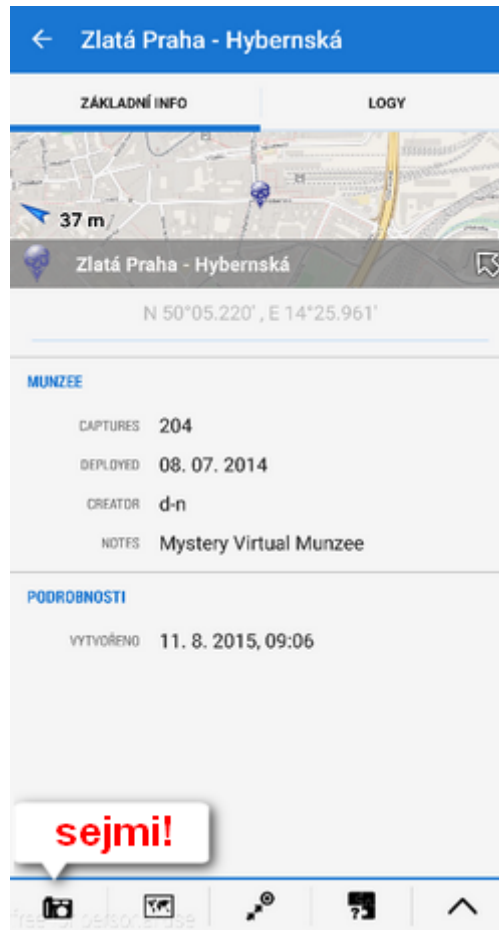

Munzee pro Locus Map

Co je Munzee?

- **Munzee** je navigační hra nové generace. Podobně jako v geokešinku i zde hráči hledají podle GPS souřadnic, ovšem nikoliv krabičky s poklady, ale nálepky nebo štítky s unikátními QR kódy, zvané Munzees, které snímají svými chytrými telefony. Štítky mají různou hodnotu v bodech, které hráči sbírají a soutěží mezi sebou o největší počet. Tento doplněk umí zobrazit Munzees na mapě, jejich podrobnosti, detaily o hráčích a lze skrz něj lov Munzees komentovat.
- doplněk stáhnete na [Google Play](#)
- po instalaci jej spustíte z Menu > Další funkce > Munzee (v sekci doplňků)

Všechny doplňky je potřeba propojit s Locusem. **Povolte propojení** v *nastavení Locusu* > *Různé* > *Propojit s doplňky*.

Návod k použití

1. klepněte na tlačítko Munzee button v `Menu > Další funkce > Munzee` (v sekci doplňků) nebo v levém **panelu akcí**
2. zadejte svůj [Munzee.com](#) login a povolte Locusu přístup do Munzee
3. zaškrtněte **zobrazit na mapě** a zavřete okno
4. Munzees se zobrazují na mapě
5. klepnutím na  rozbalíte rychlou nabídku pro navigaci, navádění a kompas

Základní info

- klepnutím na ikonu Munzee na mapě otevřete okno podrobností o daném štítku. Záložka **Základní info** zobrazuje souřadnice, počet sejmutí, datum umístění, jméno ownera a další informace
- klepnutím na tlačítko  v levém dolním rohu zavoláte oficiální aplikaci Munzee, která **jako jediná umí Munzees sejmout a zalogovat**

Pokud ji ještě nemáte nainstalovanou, budete přeměrováni na příslušnou stránku [Google Play](#) kvůli instalaci. Sejmutí Munzees není bez oficiální aplikace bohužel možné.

- další tlačítka mají stejné funkce jako u [běžných bodů](#)