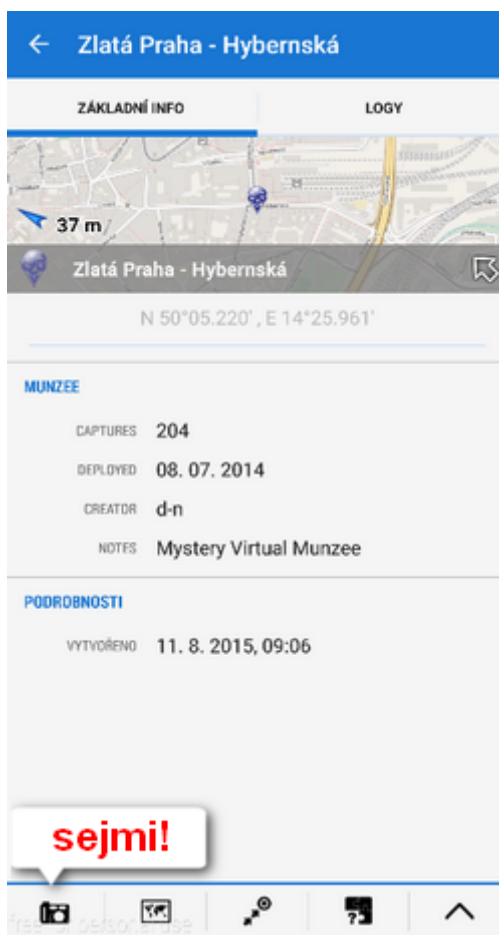

## Návod k použití

1. klepněte na tlačítko Munzee button v Menu > Další funkce > Munzee (v sekci doplňků) nebo v levém **panelu akcí**
2. zadejte svůj [Munzee.com](#) login a povolte Locusu přístup do Munzee
3. zaškrtněte **zobrazit na mapě** a zavřete okno
4. Munzees se zobrazují na mapě
5. klepnutím na > rozbalíte rychlou nabídku pro navigaci, navádění a kompas

## Základní info

- klepnutím na ikonu Munzee na mapě otevřete okno podrobností o daném štítku. Záložka **Základní info** zobrazuje souřadnice, počet sejmutí, datum umístění, jméno ownera a další informace
- klepnutím na tlačítko  v levém dolním rohu zavoláte oficiální aplikaci Munzee, která **jako jediná umí Munzees sejmout a zalogovat**

Pokud ji ještě nemáte nainstalovanou, budete přeměrováni na příslušnou stránku [Google Play](#) kvůli instalaci. Sejmutí Munzees není bez oficiální aplikace bohužel možné.

- další tlačítka mají stejné funkce jako u [běžných bodů](#)