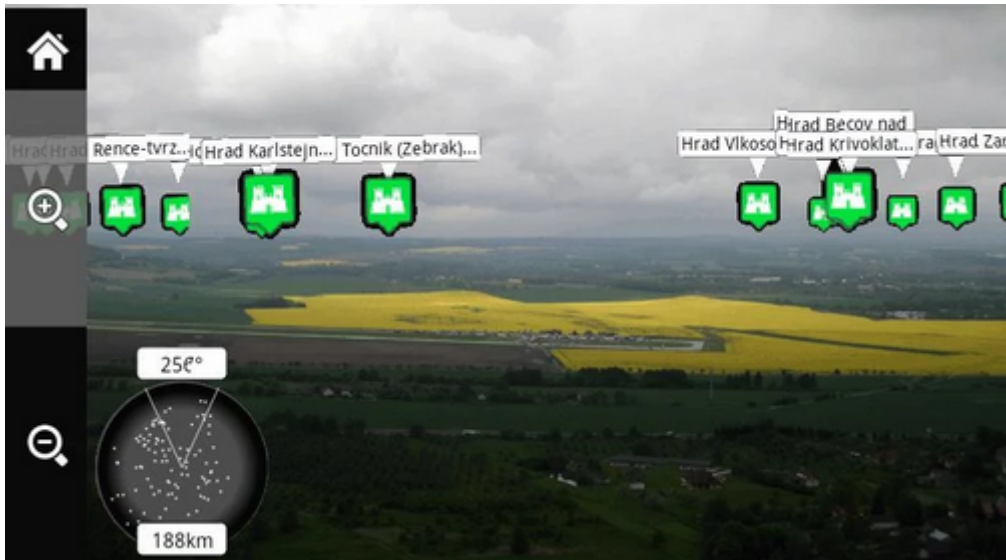

# Rozšířená realita pro Locus Map

Použití tohoto doplňku v Locusu Map Free je omezeno na jednu minutu. Plně je funkční v Locusu Map Pro.

- Doplněk umožňuje vizualizovat vybrané body ve virtuální realitě na obrazovce kamery mobilního telefonu nebo tabletu. Užitečný je zejména na rozhlednách, vyhlídkách, při geokešinku nebo při navádění na bod.
- Stahujte z [Google Play](#)
- Po instalaci je možné jej spustit z `Menu > Další funkce > Augmented Reality`

Všechny doplňky je potřeba propojit s Locusem. **Povolte propojení** v *nastavení Locusu > Různé > Propojit s doplňky*.

## Návod k použití

- vyberte [složku s body pro vizualizaci](#). Je nezbytné mít body stažené v aplikaci.

\* další možností je vybrat jednu z kategorií bodů v [Bodech zájmu Locus Map](#) a vysvítit ji na mapě

Doplněk zobrazuje pouze body přidané na mapu skrze záložku Body nebo funkci [body zájmu Locus Map \(BETA\)](#), nikoliv databázi POI, která je součástí vektorových Locus Map.

- spusťte doplněk a sledujte vaše body vznášet se nad krajinou, kterou snímáte vaší kamerou, na svých reálných pozicích
- klepněte na některý z bodů pro zobrazení jeho názvu. Další klepnutí rozbalí okno detailu bodu (doplněk je zavřen).