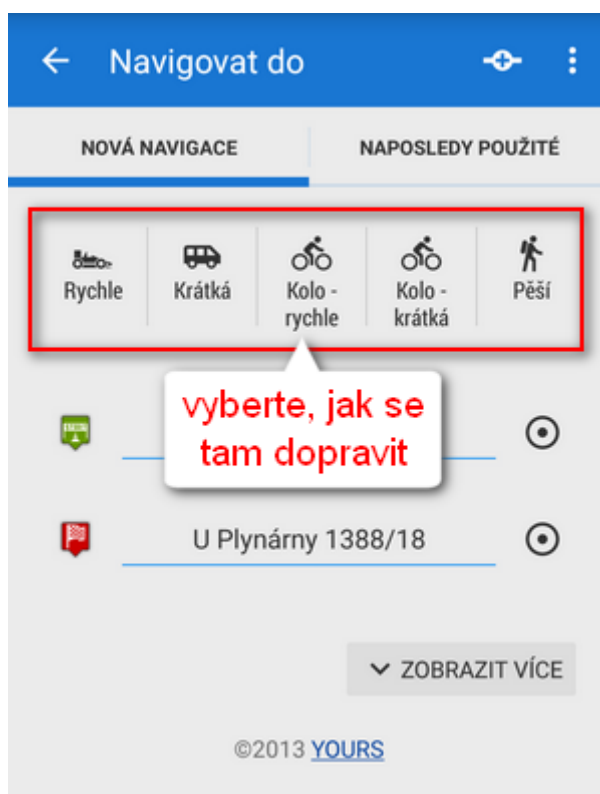

Potřebuju ukázat cestu do té nové restaurace na druhé straně čtvrti...

Locus Map samozřejmě pomůže!

- podržte prst na tom místě na mapě, kam se potřebujete dostat, objeví se popisek s adresou

- klepněte na tlačítko  a zvolte  **Navigovat do** (pokud jste ve výchozím nastavení, budete při tom online, jinak to nebude fungovat)

- vyberte si druh dopravy - pěšky, kolo, auto...

- trasa se objeví na mapě, můžete vyrazit!

Více o **navigaci** v Locusu se dozvíte [zde >>](#)

From:
<https://docs.locusmap.eu/> - Locus Map - knowledge base